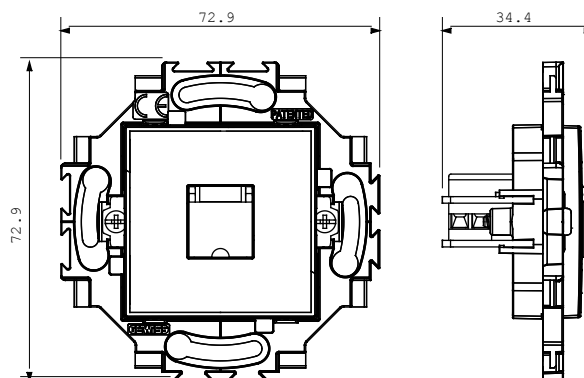

DIMENSIONAL

TECHNICAL SYMBOLOGY

STANDARDS/APPROVALS