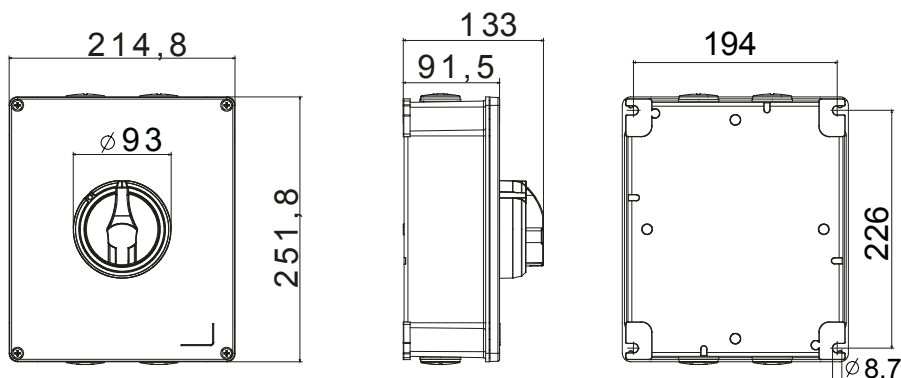

DIMENSIONAL

TECHNICAL SYMBOLOGY

IP   **IK**
IP66   IK10 (doos); IK08 (knop)

STANDARDS/APPROVALS