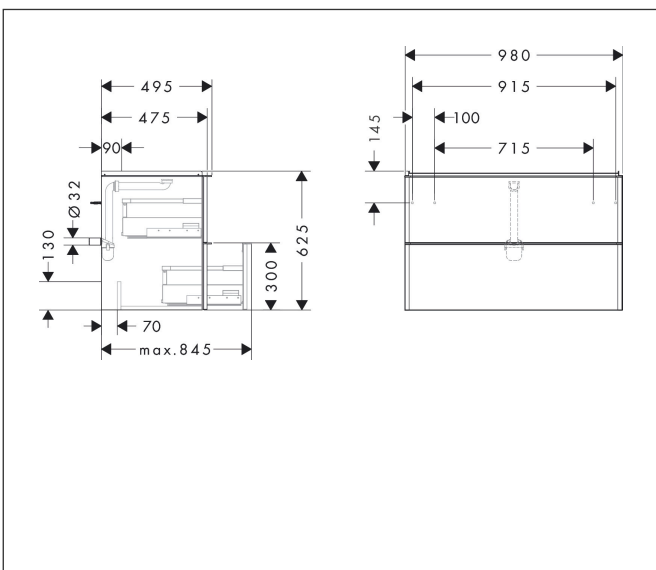

Merk	hansgrohe
Artikelnaam	<b>Xelu Q</b> badmeubel Dark Walnut 980/475 met 2 lades voor wastafel, oppervlak greep:
Art.nr.	54034000
Oppervlakte	Oppervlak meubel: Dark Walnut, Oppervlak greep: chroom
Netto prijs	1.057,66 EUR

## Kenmerken

- bestaat uit: badkamermeubel, Basic Box-set, ruimtebesparende sifon
- materiaal behuizing: vezelplaat van gemiddelde dichtheid (MDF)
- oppervlaktemateriaal behuizing: thermofolie
- materiaal voorzijde: vezelplaat van gemiddelde dichtheid (MDF)
- oppervlaktemateriaal voorzijde: thermofolie
- MoistureProof: duurzaam materiaal dat lang mooi blijft
- met greepstang
- type opening: volledig uittrekbaar
- materiaal grepen: aluminium
- oppervlaktemateriaal grepen: verchroomd glanzend
- 2 laden
- zonder uitsparing voor sifon
- SoftClose, voor vloeiend en zacht sluiten
- individuele en flexibele opbergruimte dankzij het verdelen van de binnenkant
- 2 basisbox-sets inbegrepen
- schaduwvoegprofiel voorbereid voor montage handdoekrek en planchet
- 1 ruimtebesparende sifon met waterafdichting 50 mm
- wandmontage
- montagevoorwaarde: voormonteerd
- met bevestigingsmateriaal

## Maat tekeningen

## Explosietekening voor bouwjaar: >06/23

Merk hansgrohe  
 Artikelnaam **Xelu Q** badmeubel Dark Walnut 980/475 met 2 lades voor wastafel, oppervlak greep:  
 Art.nr. 54034000  
 Oppervlakte Oppervlak meubel: Dark Walnut, Oppervlak greep: chroom  
 Netto prijs 1.057,66 EUR