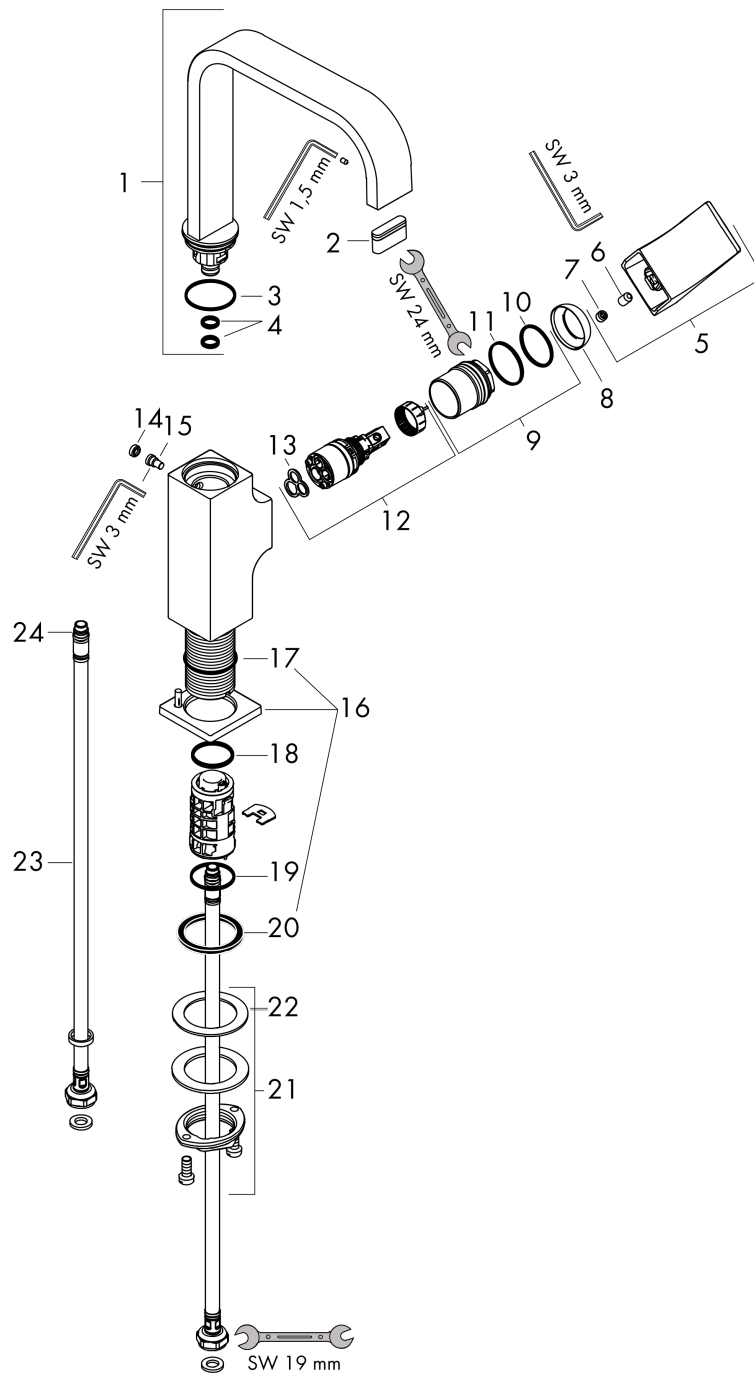

Metropol

ééngreeps wastafelmengkraan 230 met rechte greep en PushOpen afvoerplug

Oppervlak: **Brushed Bronze** Artikelnummer: **32511140**

Beschrijving

- ComfortZone: 230
- voorsprong uitloop 165 mm
- uitloophoogte: 226 mm
- greepvariant: rechte greep
- met draaibare uitloop
- draaibereik met draaibare uitloop van 120° voor meer bewegingsvrijheid
- straalsoort: normale straal
- maximale doorstroomhoeveelheid bij 3 bar: 5 l/min
- keramisch kardoos
- push-open afvoergarnituur G 1¼
- materiaal afvoergarnituur: metaal
- de greep bevindt zich onderaan aan de zijkant van de kraan (niet geschikt voor waskommen)
- EU taxonomie: max 6l/min - draagt substantieel bij aan duurzaamheid

ééngreeps wastafelmengkraan 230 met rechte greep en PushOpen afvoerplug

Oppervlak: **Brushed Bronze** Artikelnummer: **32511140**

Doorstroomdiagram

Metropol
ééngreeps wastafelmengkraan 230 met rechte greep en PushOpen afvoerplug
 Oppervlak: **Brushed Bronze** Artikelnummer: **32511140**

Explosietekening

Bouwjaar: >07/19

Metropol

ééngreeps wastafelmengkraan 230 met rechte greep en PushOpen afvoerplug

Oppervlak: **Brushed Bronze** Artikelnummer: **32511140**

Reserveonderdelenlijst

Bouwjaar: >07/19