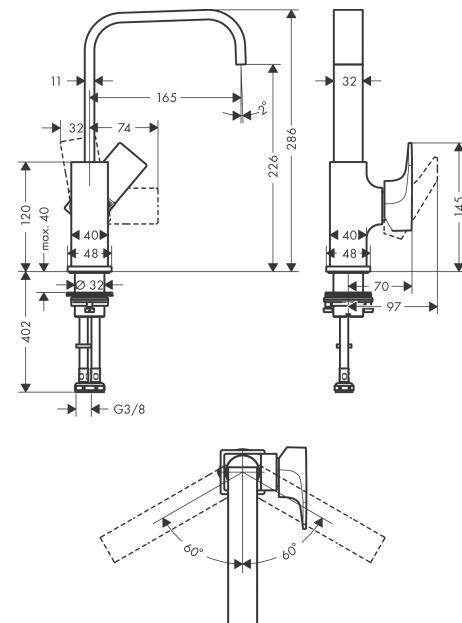

Maattekening