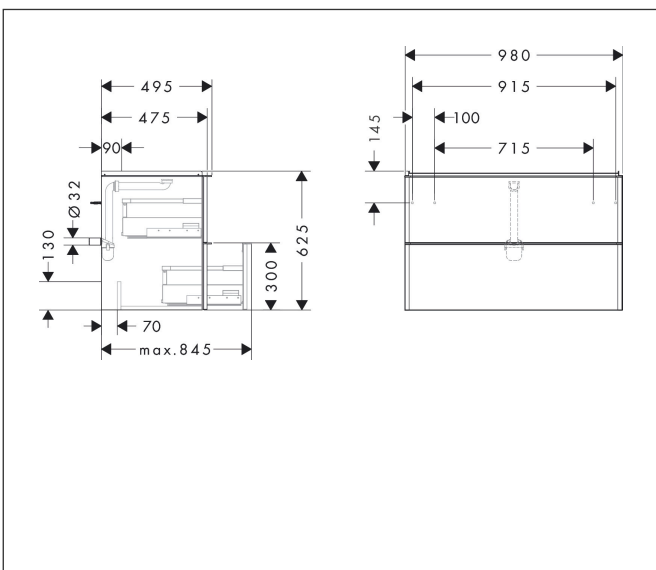

Merk	hansgrohe
Artikelnaam	Xelu Q badmeubel Dark Walnut 980/475 met 2 lades voor wastafel, oppervlak greep:
Art.nr.	54034670
Oppervlakte	Oppervlak meubel: Dark Walnut, Oppervlak greep: Mat zwart
Netto prijs	1.057,66 EUR

Product foto

Kenmerken

- bestaat uit: badkamermeubel, Basic Box-set, ruimtebesparende sifon
- materiaal behuizing: vezelplaat van gemiddelde dichtheid (MDF)
- oppervlaktemateriaal behuizing: thermofolie
- materiaal voorzijde: vezelplaat van gemiddelde dichtheid (MDF)
- oppervlaktemateriaal voorzijde: thermofolie
- MoistureProof: duurzaam materiaal dat lang mooi blijft
- met greepstang
- type opening: volledig uittrekbaar
- materiaal grepen: aluminium
- oppervlaktemateriaal grepen: poedercoating
- 2 laden
- zonder uitsparing voor sifon
- SoftClose, voor vloeiend en zacht sluiten
- individuele en flexibele opbergruimte dankzij het verdelen van de binnenkant
- 2 basisbox-sets inbegrepen
- schaduwvoegprofiel voorbereid voor montage handdoekrek en planchet
- 1 ruimtebesparende sifon met waterafdichting 50 mm
- wandmontage
- montagevoorwaarde: voorgemonteerd
- met bevestigingsmateriaal

Maat tekeningen

Technologie

Certificaat

Merk	hansgrohe
Artikelnaam	Xelu Q badmeubel Dark Walnut 980/475 met 2 lades voor wastafel, oppervlak greep:
Art.nr.	54034670
Oppervlakte	Oppervlak meubel: Dark Walnut, Oppervlak greep: Mat zwart
Netto prijs	1.057,66 EUR

Explosietekening voor bouwjaar: >06/23

Merk hansgrohe
 Artikelnaam **Xelu Q** badmeubel Dark Walnut 980/475 met 2 lades voor wastafel, oppervlak greep:
 Art.nr. 54034670
 Oppervlakte Oppervlak meubel: Dark Walnut, Oppervlak greep: Mat zwart
 Netto prijs 1.057,66 EUR