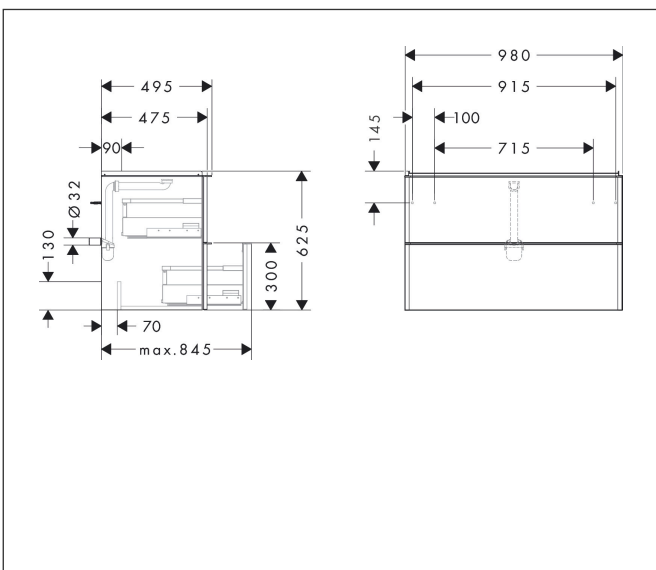

Merk	hansgrohe		
Artikelnaam	Xelu Q badmeubel Dark Walnut 980/475 met 2 lades voor wastafel, oppervlak greep:		
Art.nr.	54034700		
Oppervlakte	Oppervlak meubel: Dark Walnut, Oppervlak greep: Mat wit		
Netto prijs	1.057,66 EUR		

Product foto

Kenmerken

- bestaat uit: badkamermeubel, Basic Box-set, ruimtebesparende sifon
- materiaal behuizing: vezelplaat van gemiddelde dichtheid (MDF)
- oppervlaktemateriaal behuizing: thermofolie
- materiaal voorzijde: vezelplaat van gemiddelde dichtheid (MDF)
- oppervlaktemateriaal voorzijde: thermofolie
- MoistureProof: duurzaam materiaal dat lang mooi blijft
- met greepstang
- type opening: volledig uittrekbaar
- materiaal grepen: aluminium
- oppervlaktemateriaal grepen: poedercoating
- 2 laden
- zonder uitsparing voor sifon
- SoftClose, voor vloeiend en zacht sluiten
- individuele en flexibele opbergruimte dankzij het verdelen van de binnenkant
- 2 basisbox-sets inbegrepen
- schaduwvoegprofiel voorbereid voor montage handdoekrek en planchet
- 1 ruimtebesparende sifon met waterafdichting 50 mm
- wandmontage
- montagevoorwaarde: voormonteerd
- met bevestigingsmateriaal

Maat tekeningen

Technologie

Certificaat

Merk	hansgrohe
Artikelnaam	Xelu Q badmeubel Dark Walnut 980/475 met 2 lades voor wastafel, oppervlak
Art.nr.	54034700
Oppervlakte	Oppervlak meubel: Dark Walnut, Oppervlak greep: Mat wit
Netto prijs	1.057,66 EUR

Explosietekening voor bouwjaar: >06/23

Merk hansgrohe
 Artikelnaam **Xelu Q** badmeubel Dark Walnut 980/475 met 2 lades voor wastafel, oppervlak greep:
 Art.nr. 54034700
 Oppervlakte Oppervlak meubel: Dark Walnut, Oppervlak greep: Mat wit
 Netto prijs 1.057,66 EUR