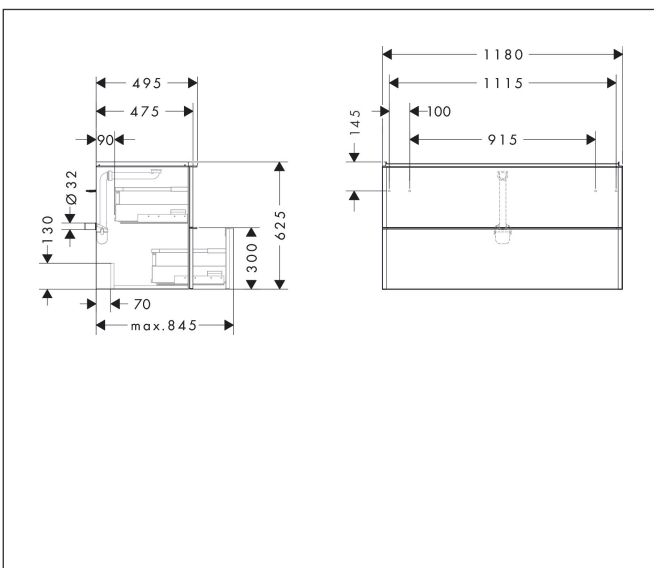

Merk	hansgrohe
Artikelnaam	Xelu Q badmeubel High Gloss White 1180/475 met 2 lades voor wastafel, oppervlak greep:
Art.nr.	54035000
Oppervlakte	Oppervlak meubel: High Gloss White, Oppervlak greep: chroom
Netto prijs	1.132,92 EUR

Product foto

Kenmerken

- bestaat uit: badkamermeubel, Basic Box-set, ruimtebesparende sifon
- materiaal behuizing: vezelplaat van gemiddelde dichtheid (MDF)
- oppervlaktemateriaal behuizing: thermofolie
- materiaal voorzijde: vezelplaat van gemiddelde dichtheid (MDF)
- oppervlaktemateriaal voorzijde: thermofolie
- MoistureProof: duurzaam materiaal dat lang mooi blijft
- met greepstang
- type opening: volledig uittrekbaar
- materiaal grepen: aluminium
- oppervlaktemateriaal grepen: verchroomd glanzend
- 2 lades
- zonder uitsparing voor sifon
- SoftClose, voor vloeiend en zacht sluiten
- individuele en flexibele opbergruimte dankzij het verdelen van de binnenkant
- 2 basisbox-sets inbegrepen
- schaduwvoegprofiel voorbereid voor montage handdoekrek en planchet
- 1 ruimtebesparende sifon met waterafdichting 50 mm
- wandmontage
- montagevoorwaarde: voormonteerd
- met bevestigingsmateriaal

Maat tekeningen

Technologie

Certificaat

Merk	hansgrohe
Artikelnaam	Xelu Q badmeubel High Gloss White 1180/475 met 2 lades voor wastafel, oppervlak greep:
Art.nr.	54035000
Oppervlakte	Oppervlak meubel: High Gloss White, Oppervlak greep: chroom
Netto prijs	1.132,92 EUR

Explosietekening voor bouwjaar: >06/23

Merk hansgrohe
 Artikelnaam **Xelu Q** badmeubel High Gloss White 1180/475 met 2 lades voor wastafel, oppervlak greep:
 Art.nr. 54035000
 Oppervlakte Oppervlak meubel: High Gloss White, Oppervlak greep: chroom
 Netto prijs 1.132,92 EUR