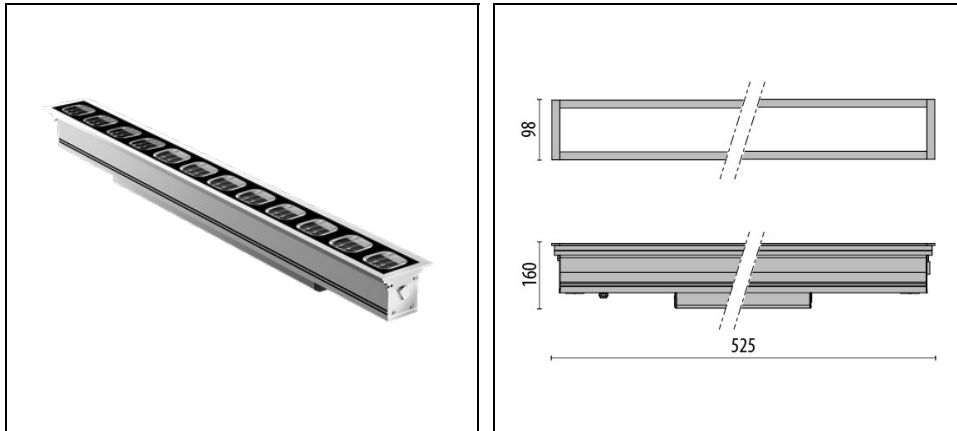

TRACCIA 500

Bestelnr. 305306

Omschrijving

Serie klasse I grondinbouwarmaturen met geringe inbouwdiepte, bestaande uit:

- Behuizing van geëxtrudeerd geanodiseerd aluminium
- EPDM pakkingen
- Anti-verblinding louvre van technopolymeer
- Afscherming van gehard glas met zeefdruk markering
- Armatuur voorbereid voor doorvoerverbinding
- Externe elektrische aansluiting met een waterdichte connector (QUICK), compleet met kabel
- Armatuur inclusief driver
- Schroeven van roestvrij staal
- Inbouwdoos separaat te bestellen
- Kabeldrager-beugel van aluminium voor een zeer hoge thermische dissipatie van de componenten
- Stelmechanisme voor het richten van de lichtstraal tussen 0° en 30°
- Het product kan afzonderlijk of in serie zonder onderbrekingen geïnstalleerd worden (≤ 80 m)
- Leverbaar zijn versies met ON-OFF driver en dimbare DALI driver, separaat te bestellen
- TRIMLESS versies op verzoek leverbaar

| | | | |
|------------------------------------|----------------------------------|--------------------------------|------|
| Lamphouder: | LED | Lichtbron: | LED |
| Nominale lichtstroom [lm]: | 1800 | Reële lichtstroom [lm]: | 1423 |
| Armatuur wattage [W]: | 21 W | Specifieke lichtstroom [lm/W]: | 68 |
| CRI: | 80 | Kleurtemperatuur [K]: | 2700 |
| Kleur / Afwerking: | GR-11 / Grijs geanodiseerd / Mat | IP waarde: | IP67 |
| Impact resistance / impact energy: | IK10 20J xx9 | Beschermingsklasse: | I |
| Optiek: | S/M - Symmetrische gemiddelde | Stralingshoek: | 30° |
| Nettogewicht [kg]: | 4.765 | Totale lengte [mm]: | 525 |
| Totale breedte [mm]: | 98 | Totale hoogte [mm]: | 106 |