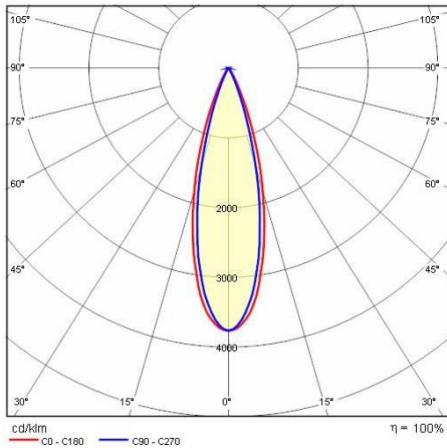

Fotometrische gegevens