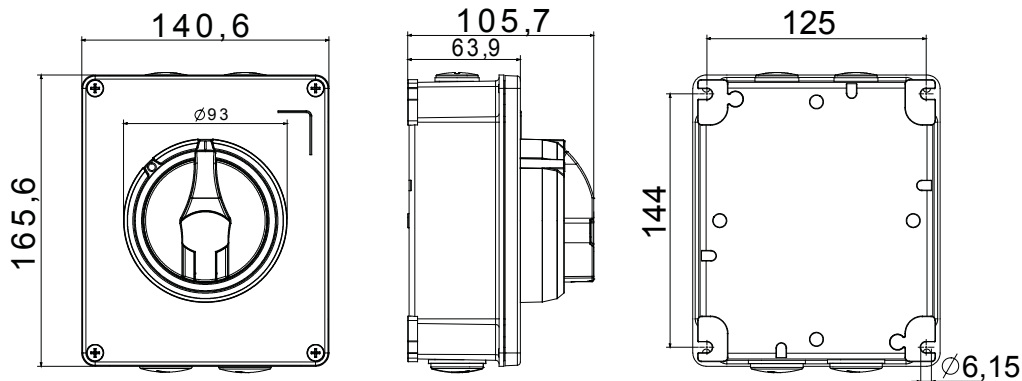

Installatieautomaat	Roterende lastscheider	Versie	Doos
Materiaal	Metaal	Type	Voor noodgevallen
Nominale stroom (A)	16	Aant. polen	3P
Kleur knop	Rood	Vergrendelbaar	JA (max. 3 sloten op UIT)
IP waarde	IP66	Mechanische weerstand	IK10 (doos); IK08 (knop)
Omgevingstemperatuur	-25 +60 °C	Dekselschroeven (aant. en type)	4 metalen schroeven
Stroom bij AC21A (415 V)	16	Gaten aansluiting	4 x M20
Stroom in AC22A (415V)	16	Type accessoire	Max. 2 hulpcontacten (1 per zijde)
Stroom in AC23A (415V)	16	Kabel sectie	1-10 mm <sup>2</sup>

#### DIMENSIONAL