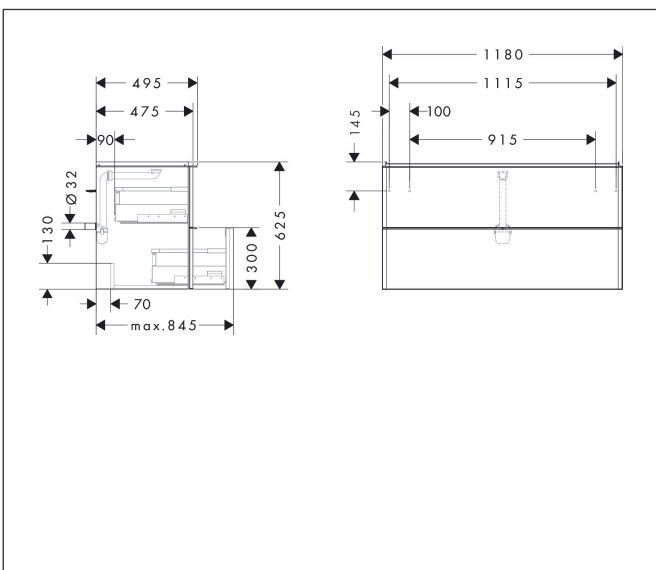

|             |   |
|-------------|---|
| Merk        | hansgrohe   |
| Artikelnaam | <b>Xelu Q</b> badmeubel High Gloss White 1180/475 met 2 lades voor wastafel, oppervlak greep: |
| Art.nr.     | 54035700  |
| Oppervlakte | Oppervlak meubel: High Gloss White, Oppervlak greep: Mat wit                                  |
| Netto prijs | 1.132,92 EUR  |

## Kenmerken

- bestaat uit: badkamermeubel, Basic Box-set, ruimtebesparende sifon
- materiaal behuizing: vezelplaat van gemiddelde dichtheid (MDF)
- oppervlaktemateriaal behuizing: thermofolie
- materiaal voorzijde: vezelplaat van gemiddelde dichtheid (MDF)
- oppervlaktemateriaal voorzijde: thermofolie
- MoistureProof: duurzaam materiaal dat lang mooi blijft
- met greepstang
- type opening: volledig uittrekbaar
- materiaal grepen: aluminium
- oppervlaktemateriaal grepen: poedercoating
- 2 laden
- zonder uitsparing voor sifon
- SoftClose, voor vloeiend en zacht sluiten
- individuele en flexibele opbergruimte dankzij het verdelen van de binnenkant
- 2 basisbox-sets inbegrepen
- schaduwvoegprofiel voorbereid voor montage handdoekrek en planchet
- 1 ruimtebesparende sifon met waterafdichting 50 mm
- wandmontage
- montagevoorwaarde: voorgemonteerd
- met bevestigingsmateriaal

## Maat tekeningen

## Explosietekening voor bouwjaar: >06/23

**Merk** hansgrohe  
**Artikelnaam** **Xelu Q** badmeubel High Gloss White 1180/475 met 2 lades voor wastafel, oppervlak greep:  
**Art.nr.** 54035700  
**Oppervlakte** Oppervlak meubel: High Gloss White, Oppervlak greep: Mat wit  
**Netto prijs** 1.132,92 EUR