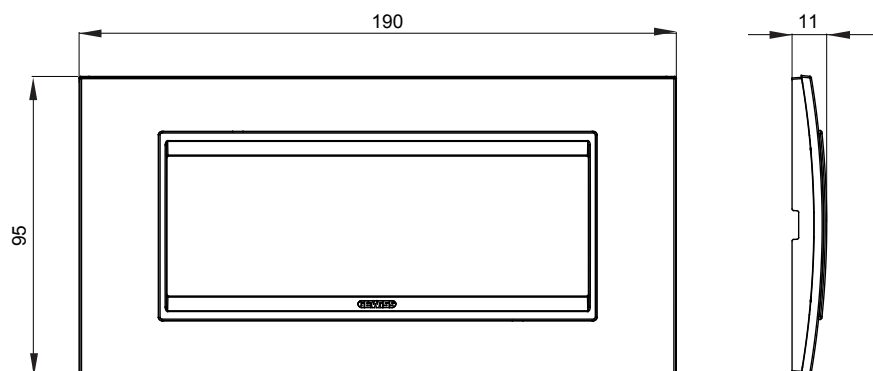

Serie van ChoruSmart huishoudelijke platen, gemaakt in een brede verscheidenheid aan vormen, kleuren, materialen en afwerkingen. Ze omvat vijf verschillende vormen (ONE, GEO, EGO, LUX, ICE en ICE Touch) voor rechthoekige dozen met een capaciteit tot 12 modules en drie verschillende vormen (ONE International, GEO International en LUX International) geschikt voor ronde/vierkante dozen, zowel enkelvoudig als gecombineerd in horizontale en verticale configuraties, met een capaciteit van 2 tot 2+2+2+2 modules. Alle platen van de ChoruSmart huishoudelijke serie gebruiken dezelfde steunen, zonder de behoefte aan aanvullende adapters. De serie omvat ook blanco platen, waterdichte IP55-platen en contourplaten.

Familie	LUX	Omschrijving	6 modules
Kleur	Geborsteld aluminium lavy	Materiaal	Metaal
Afwerking	Dekkende afwerking	Voor ondersteuning codes	GW16806
Gloeidraadtest	650 °C	Thermodruk met kogel	70 °C
Standaard	EN 60669-1	Electrocod	0110

### DIMENSIONAL