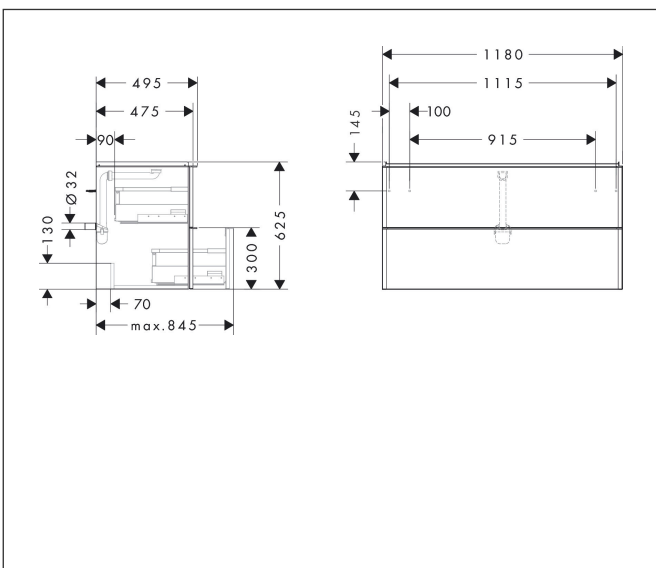

Merk	hansgrohe
Artikelnaam	Xelu Q badmeubel Diamond Matt Grey 1180/475 met 2 lades voor wastafel, oppervlak greep:
Art.nr.	54036000
Oppervlakte	Oppervlak meubel: Diamond Matt Grey, Oppervlak greep: chroom
Netto prijs	1.132,92 EUR

Product foto

Kenmerken

- bestaat uit: badkamermeubel, Basic Box-set, ruimtebesparende sifon
- materiaal behuizing: vezelplaat van gemiddelde dichtheid (MDF)
- oppervlaktemateriaal behuizing: thermofolie
- materiaal voorzijde: vezelplaat van gemiddelde dichtheid (MDF)
- oppervlaktemateriaal voorzijde: thermofolie
- SmoothSurface: glad en effen voor een geweldig gevoel
- AntiFingerprint: oplossing tegen vingerafdrukken
- MoistureProof: duurzaam materiaal dat lang mooi blijft
- met greepstang
- type opening: volledig uittrekbaar
- materiaal grepen: aluminium
- oppervlaktemateriaal grepen: verchroomd glanzend
- 2 lades
- zonder uitsparing voor sifon
- SoftClose, voor vloeiend en zacht sluiten
- individuele en flexibele opbergruimte dankzij het verdelen van de binnenkant
- 2 basisbox-sets inbegrepen
- schaduwvoegprofiel voorbereid voor montage handdoekrek en planchet
- 1 ruimtebesparende sifon met waterafdichting 50 mm
- wandmontage

Maat tekeningen

Technologie

Certificaat

Merk hansgrohe
Artikelnaam **Xelu Q** badmeubel Diamond Matt Grey 1180/475 met 2 lades voor wastafel,
oppervlak greep:
Art.nr. 54036000
Oppervlakte Oppervlak meubel: Diamond Matt Grey, Oppervlak greep: chroom
Netto prijs 1.132,92 EUR

Explosietekening voor bouwjaar: >06/23

Merk hansgrohe
 Artikelnaam **Xelu Q** badmeubel Diamond Matt Grey 1180/475 met 2 lades voor wastafel, oppervlak greep:
 Art.nr. 54036000
 Oppervlakte Oppervlak meubel: Diamond Matt Grey, Oppervlak greep: chroom
 Netto prijs 1.132,92 EUR