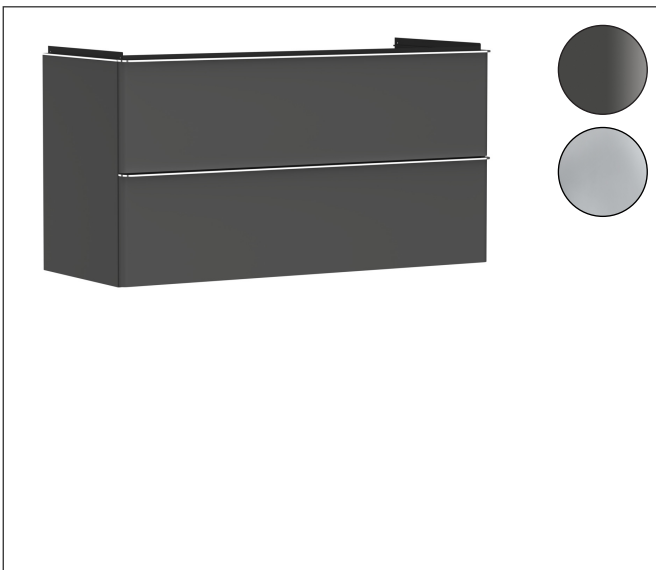

Merk	hansgrohe
Artikelnaam	Xelu Q badmeubel Diamond Matt Grey 1180/475 met 2 lades voor wastafel, oppervlak greep:
Art.nr.	54036000
Oppervlakte	Oppervlak meubel: Diamond Matt Grey, Oppervlak greep: chroom
Netto prijs	1.132,92 EUR

Product foto

Kenmerken

- bestaat uit: badkamermeubel, Basic Box-set, ruimtebesparende sifon
- materiaal behuizing: vezelplaat van gemiddelde dichtheid (MDF)
- oppervlaktemateriaal behuizing: thermofolie
- materiaal voorzijde: vezelplaat van gemiddelde dichtheid (MDF)
- oppervlaktemateriaal voorzijde: thermofolie
- SmoothSurface: glad en effen voor een geweldig gevoel
- AntiFingerprint: oplossing tegen vingerafdrukken
- MoistureProof: duurzaam materiaal dat lang mooi blijft
- met greepstang
- type opening: volledig uittrekbaar
- materiaal grepen: aluminium
- oppervlaktemateriaal grepen: verchroomd glanzend
- 2 lades
- zonder uitsparing voor sifon
- SoftClose, voor vloeiend en zacht sluiten
- individuele en flexibele opbergruimte dankzij het verdelen van de binnenkant
- 2 basisbox-sets inbegrepen
- schaduwvoegprofiel voorbereid voor montage handdoekrek en planchet
- 1 ruimtebesparende sifon met waterafdichting 50 mm
- wandmontage

Maat tekeningen

Technologie

Certificaat

Merk hansgrohe
Artikelnaam **Xelu Q** badmeubel Diamond Matt Grey 1180/475 met 2 lades voor wastafel,
oppervlak greep:
Art.nr. 54036000
Oppervlakte Oppervlak meubel: Diamond Matt Grey, Oppervlak greep: chroom
Netto prijs 1.132,92 EUR

Explosietekening voor bouwjaar: >06/23

Merk hansgrohe
 Artikelnaam **Xelu Q** badmeubel Diamond Matt Grey 1180/475 met 2 lades voor wastafel, oppervlak greep:
 Art.nr. 54036000
 Oppervlakte Oppervlak meubel: Diamond Matt Grey, Oppervlak greep: chroom
 Netto prijs 1.132,92 EUR