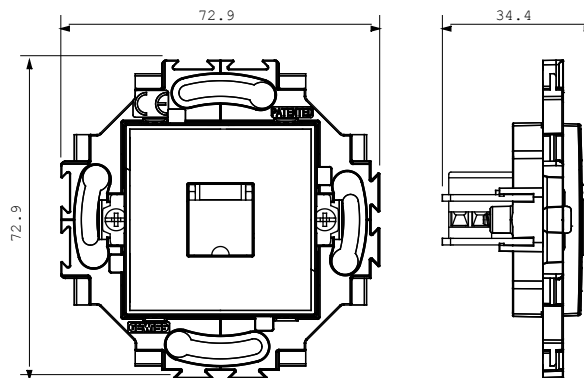

DIMENSIONAL

TECHNICAL SYMBOLOGY

STANDARDS/APPROVALS