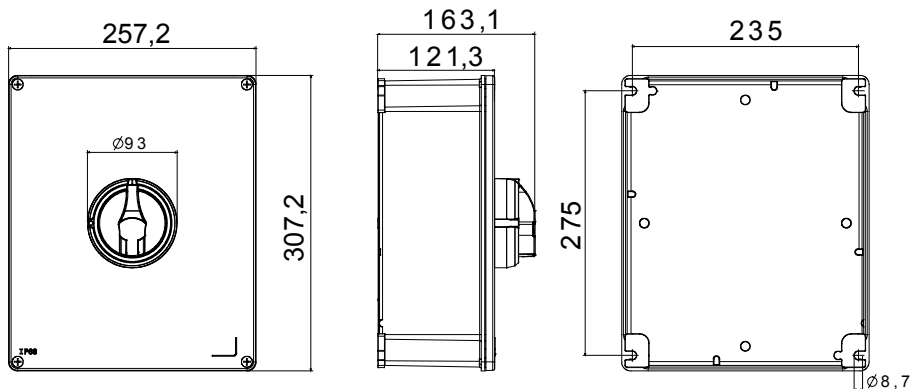

DIMENSIONAL

TECHNICAL SYMBOLOGY

IP

IP66

IK10 (doos); IK08 (knop)

STANDARDS/APPROVALS