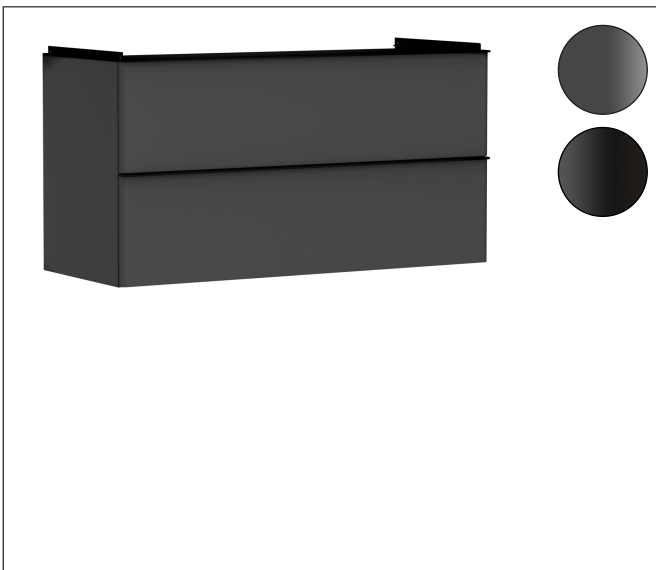

| | |
|-------------|--|
| Merk | hansgrohe |
| Artikelnaam | Xelu Q badmeubel Diamond Matt Grey 1180/475 met 2 lades voor wastafel, oppervlak greep: |
| Art.nr. | 54036670 |
| Oppervlakte | Oppervlak meubel: Diamond Matt Grey, Oppervlak greep: Mat zwart |
| Netto prijs | 1.132,92 EUR |

Product foto

Maat tekeningen

Kenmerken

- bestaat uit: badkamermeubel, Basic Box-set, ruimtebesparende sifon
- materiaal behuizing: vezelplaat van gemiddelde dichtheid (MDF)
- oppervlaktemateriaal behuizing: thermofolie
- materiaal voorzijde: vezelplaat van gemiddelde dichtheid (MDF)
- oppervlaktemateriaal voorzijde: thermofolie
- SmoothSurface: glad en effen voor een geweldig gevoel
- AntiFingerprint: oplossing tegen vingerafdrukken
- MoistureProof: duurzaam materiaal dat lang mooi blijft
- met greepstang
- type opening: volledig uittrekbaar
- materiaal grepen: aluminium
- oppervlaktemateriaal grepen: poedercoating
- 2 lades
- zonder uitsparing voor sifon
- SoftClose, voor vloeiend en zacht sluiten
- individuele en flexibele opbergruimte dankzij het verdelen van de binnenkant
- 2 basisbox-sets inbegrepen
- schaduwvoegprofiel voorbereid voor montage handdoekrek en planchet
- 1 ruimtebesparende sifon met waterafdichting 50 mm
- wandmontage

Technologie

Certificaat

Merk hansgrohe
Artikelnaam **Xelu Q** badmeubel Diamond Matt Grey 1180/475 met 2 lades voor wastafel,
oppervlak greep:
Art.nr. 54036670
Oppervlakte Oppervlak meubel: Diamond Matt Grey, Oppervlak greep: Mat zwart
Netto prijs 1.132,92 EUR

Explosietekening voor bouwjaar: >06/23

Merk hansgrohe
 Artikelnaam **Xelu Q** badmeubel Diamond Matt Grey 1180/475 met 2 lades voor wastafel, oppervlak greep:
 Art.nr. 54036670
 Oppervlakte Oppervlak meubel: Diamond Matt Grey, Oppervlak greep: Mat zwart
 Netto prijs 1.132,92 EUR