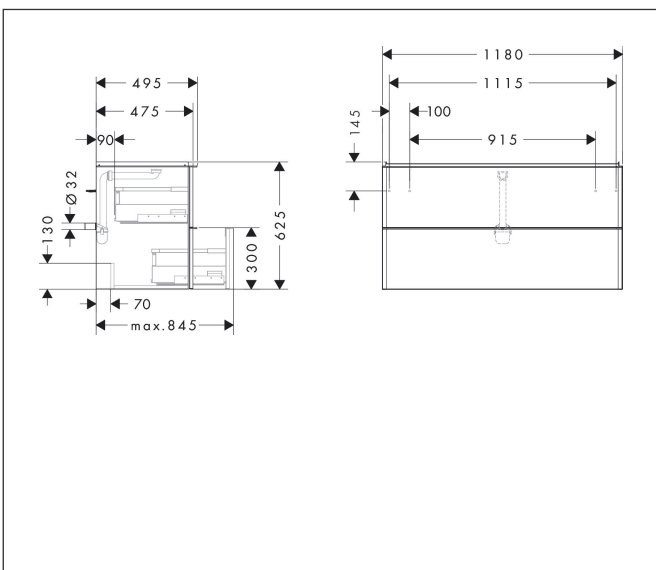

| | |
|-------------|--|
| Merk | hansgrohe |
| Artikelnaam | Xelu Q badmeubel Diamond Matt Grey 1180/475 met 2 lades voor wastafel, oppervlak greep: |
| Art.nr. | 54036670 |
| Oppervlakte | Oppervlak meubel: Diamond Matt Grey, Oppervlak greep: Mat zwart |
| Netto prijs | 1.132,92 EUR |

Product foto

Maat tekeningen

Kenmerken

- bestaat uit: badkamermeubel, Basic Box-set, ruimtebesparende sifon
- materiaal behuizing: vezelplaat van gemiddelde dichtheid (MDF)
- oppervlaktemateriaal behuizing: thermofolie
- materiaal voorzijde: vezelplaat van gemiddelde dichtheid (MDF)
- oppervlaktemateriaal voorzijde: thermofolie
- SmoothSurface: glad en effen voor een geweldig gevoel
- AntiFingerprint: oplossing tegen vingerafdrukken
- MoistureProof: duurzaam materiaal dat lang mooi blijft
- met greepstang
- type opening: volledig uittrekbaar
- materiaal grepen: aluminium
- oppervlaktemateriaal grepen: poedercoating
- 2 lades
- zonder uitsparing voor sifon
- SoftClose, voor vloeiend en zacht sluiten
- individuele en flexibele opbergruimte dankzij het verdelen van de binnenkant
- 2 basisbox-sets inbegrepen
- schaduwvoegprofiel voorbereid voor montage handdoekrek en planchet
- 1 ruimtebesparende sifon met waterafdichting 50 mm
- wandmontage

Technologie

Certificaat

Merk hansgrohe
Artikelnaam **Xelu Q** badmeubel Diamond Matt Grey 1180/475 met 2 lades voor wastafel,
oppervlak greep:
Art.nr. 54036670
Oppervlakte Oppervlak meubel: Diamond Matt Grey, Oppervlak greep: Mat zwart
Netto prijs 1.132,92 EUR

Explosietekening voor bouwjaar: >06/23

Merk hansgrohe
 Artikelnaam **Xelu Q** badmeubel Diamond Matt Grey 1180/475 met 2 lades voor wastafel, oppervlak greep:
 Art.nr. 54036670
 Oppervlakte Oppervlak meubel: Diamond Matt Grey, Oppervlak greep: Mat zwart
 Netto prijs 1.132,92 EUR