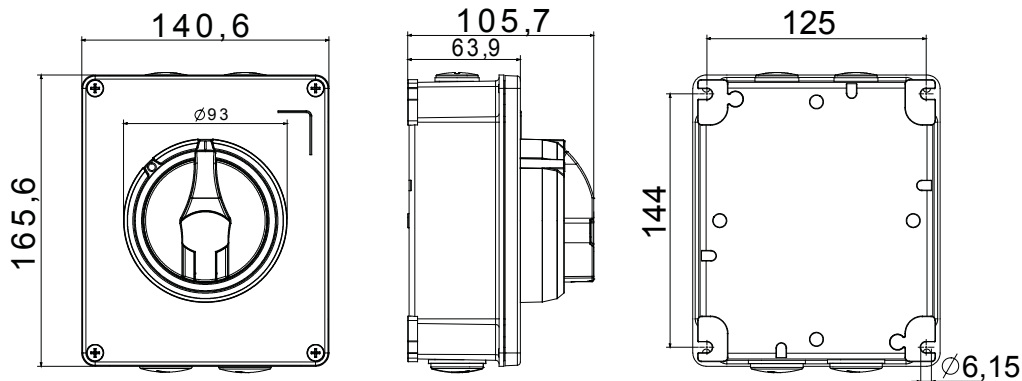

Installatieautomaat	Roterende lastscheider	Versie	Doos
Materiaal	Metaal	Type	Voor noodgevallen
Nominale stroom (A)	25	Aant. polen	3P
Kleur knop	Rood	Vergrendelbaar	JA (max. 3 sloten op UIT)
IP waarde	IP66	Mechanische weerstand	IK10 (doos); IK08 (knop)
Omgevingstemperatuur	-25 +60 °C	Dekselschroeven (aant. en type)	4 metalen schroeven
Stroom bij AC21A (415 V)	25	Gaten aansluiting	2 x M20 + 2 x M25
Stroom in AC22A (415V)	25	Type accessoire	Max. 2 hulpcontacten (1 per zijde)
Stroom in AC23A (415V)	25	Kabel sectie	1-10 mm <sup>2</sup>

#### DIMENSIONAL