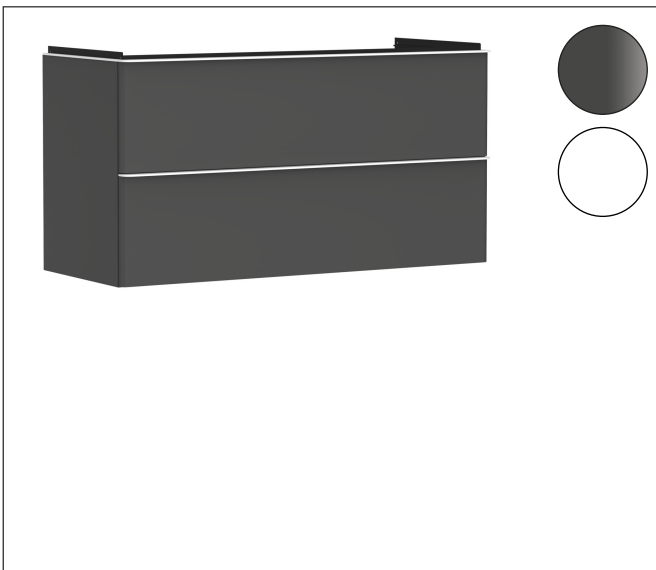

Merk	hansgrohe
Artikelnaam	Xelu Q badmeubel Diamond Matt Grey 1180/475 met 2 lades voor wastafel, oppervlak greep:
Art.nr.	54036700
Oppervlakte	Oppervlak meubel: Diamond Matt Grey, Oppervlak greep: Mat wit
Netto prijs	1.132,92 EUR

Product foto

Maat tekeningen

Kenmerken

- bestaat uit: badkamermeubel, Basic Box-set, ruimtebesparende sifon
- materiaal behuizing: vezelplaat van gemiddelde dichtheid (MDF)
- oppervlaktemateriaal behuizing: thermofolie
- materiaal voorzijde: vezelplaat van gemiddelde dichtheid (MDF)
- oppervlaktemateriaal voorzijde: thermofolie
- SmoothSurface: glad en effen voor een geweldig gevoel
- AntiFingerprint: oplossing tegen vingerafdrukken
- MoistureProof: duurzaam materiaal dat lang mooi blijft
- met greepstang
- type opening: volledig uittrekbaar
- materiaal grepen: aluminium
- oppervlaktemateriaal grepen: poedercoating
- 2 lades
- zonder uitsparing voor sifon
- SoftClose, voor vloeiend en zacht sluiten
- individuele en flexibele opbergruimte dankzij het verdelen van de binnenkant
- 2 basisbox-sets inbegrepen
- schaduwvoegprofiel voorbereid voor montage handdoekrek en planchet
- 1 ruimtebesparende sifon met waterafdichting 50 mm
- wandmontage

Technologie

Certificaat

Merk hansgrohe
Artikelnaam **Xelu Q** badmeubel Diamond Matt Grey 1180/475 met 2 lades voor wastafel,
oppervlak greep:
Art.nr. 54036700
Oppervlakte Oppervlak meubel: Diamond Matt Grey, Oppervlak greep: Mat wit
Netto prijs 1.132,92 EUR

Explosietekening voor bouwjaar: >06/23

Merk hansgrohe
 Artikelnaam **Xelu Q** badmeubel Diamond Matt Grey 1180/475 met 2 lades voor wastafel, oppervlak greep:
 Art.nr. 54036700
 Oppervlakte Oppervlak meubel: Diamond Matt Grey, Oppervlak greep: Mat wit
 Netto prijs 1.132,92 EUR