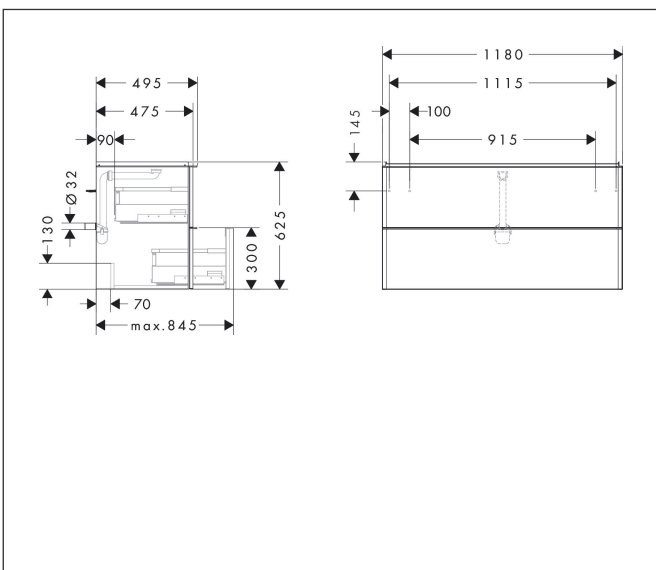

Merk	hansgrohe
Artikelnaam	Xelu Q badmeubel Diamond Matt Grey 1180/475 met 2 lades voor wastafel, oppervlak greep:
Art.nr.	54036700
Oppervlakte	Oppervlak meubel: Diamond Matt Grey, Oppervlak greep: Mat wit
Netto prijs	1.132,92 EUR

Product foto

Maat tekeningen

Kenmerken

- bestaat uit: badkamermeubel, Basic Box-set, ruimtebesparende sifon
- materiaal behuizing: vezelplaat van gemiddelde dichtheid (MDF)
- oppervlaktemateriaal behuizing: thermofolie
- materiaal voorzijde: vezelplaat van gemiddelde dichtheid (MDF)
- oppervlaktemateriaal voorzijde: thermofolie
- SmoothSurface: glad en effen voor een geweldig gevoel
- AntiFingerprint: oplossing tegen vingerafdrukken
- MoistureProof: duurzaam materiaal dat lang mooi blijft
- met greepstang
- type opening: volledig uittrekbaar
- materiaal grepen: aluminium
- oppervlaktemateriaal grepen: poedercoating
- 2 lades
- zonder uitsparing voor sifon
- SoftClose, voor vloeiend en zacht sluiten
- individuele en flexibele opbergruimte dankzij het verdelen van de binnenkant
- 2 basisbox-sets inbegrepen
- schaduwvoegprofiel voorbereid voor montage handdoekrek en planchet
- 1 ruimtebesparende sifon met waterafdichting 50 mm
- wandmontage

Technologie

Certificaat

Merk hansgrohe
Artikelnaam **Xelu Q** badmeubel Diamond Matt Grey 1180/475 met 2 lades voor wastafel,
oppervlak greep:
Art.nr. 54036700
Oppervlakte Oppervlak meubel: Diamond Matt Grey, Oppervlak greep: Mat wit
Netto prijs 1.132,92 EUR

Explosietekening voor bouwjaar: >06/23

Merk hansgrohe
 Artikelnaam **Xelu Q** badmeubel Diamond Matt Grey 1180/475 met 2 lades voor wastafel, oppervlak greep:
 Art.nr. 54036700
 Oppervlakte Oppervlak meubel: Diamond Matt Grey, Oppervlak greep: Mat wit
 Netto prijs 1.132,92 EUR