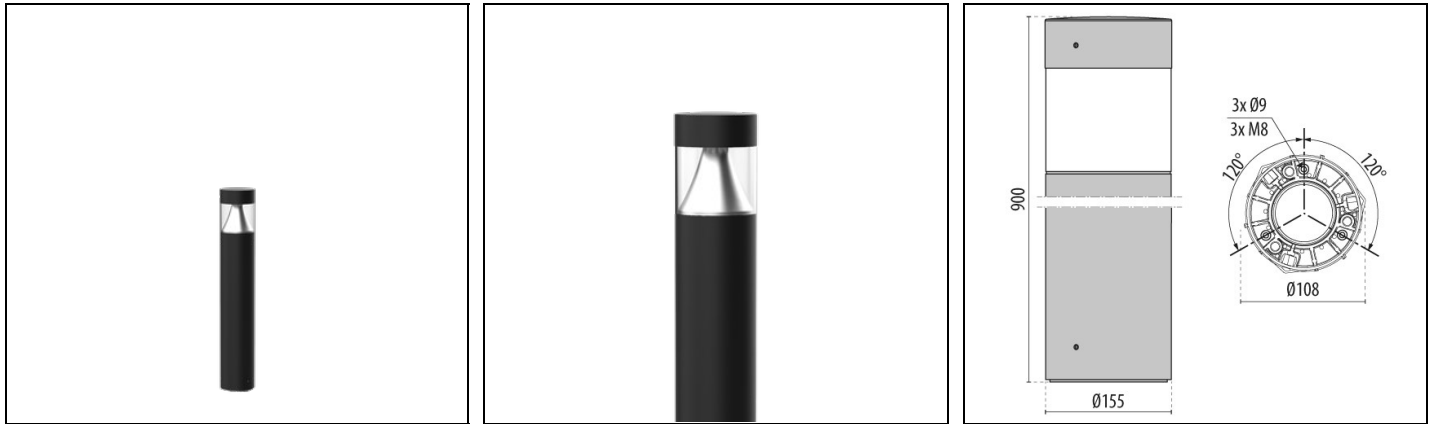

KHA TECH 9 C/EW

Bestelnr. 3114004

Omschrijving

Serie mastarmaturen voor buiten, bestaande uit:

- Behuizing van geëxtrudeerd gelakt aluminium
- Afscherming van transparant Uv-bestendig polycarbonaat
- De optische unit zorgt voor specifieke lichtverdelingen. Ontworpen met superieure passieve koeling en maximale slagvastheid
- Koellichaam van aluminium
- Pakking in slijtvast siliconen
- Elektrische componenten compartiment van technopolymeer
- Elektrische aansluiting middels aansluitdoos IP68 vervaardigd van technopolymeer, verbonden met H07RN-F Neopreen kabel aan het armatuur, geschikt voor doorvoering en kabels Ø 7 - 13,5 mm. Hiermee is het armatuur aan te sluiten zonder te openen
- Schroeven van roestvrij staal
- Basis voor bevestiging aan de vloer van spuitgietaluminium met polyester poedercoating na chemische conversiebehandeling van het oppervlak
- Robuuste vloermontagevoeten van RVS AISI 304 zijn als accessoire verkrijgbaar. Deze worden aanbevolen voor montage in openbare gebieden
- Voor installatie in gietbeton zijn RVS ankerbouten als accessoire verkrijgbaar, die bij de standaard voet van spuitgiet aluminium en de Vloermontagevoet HU (voor zwaar gebruik) passen
- Design by SILVIA PAOLA PENNACCHIO
- Design by SILVIA PAOLA PENNACCHIO

Product gegevens

ETIM Groep:	EG000027	ETIM Klasse:	EC000301
-------------	----------	--------------	----------

Algemene informatie

Lamphouder:	LED	Lichtbron:	LED
Nominale lichtstroom [lm]:	2172	Reële lichtstroom [lm]:	1587
Armatuur wattage [W]:	15 W	Specifieke lichtstroom [lm/W]:	106
CRI:	80	Kleurtemperatuur [K]:	4000
Kleur / Afwerking:	BK-81 / Zwart / Structuur mat	IP waarde:	IP66
Impact resistance / impact energy:	IK10 24J xx9	Beschermingsklasse:	II
Optiek:	C/EW - Cirkelvormige extra verspreidende	Nettogewicht [kg]:	7.4
Totale diameter [mm]:	155	Totale hoogte [mm]:	900