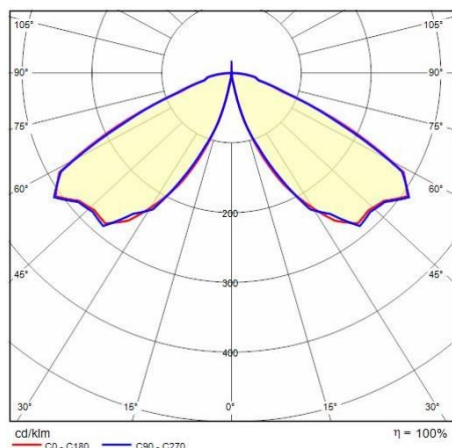

Fotometrische gegevens