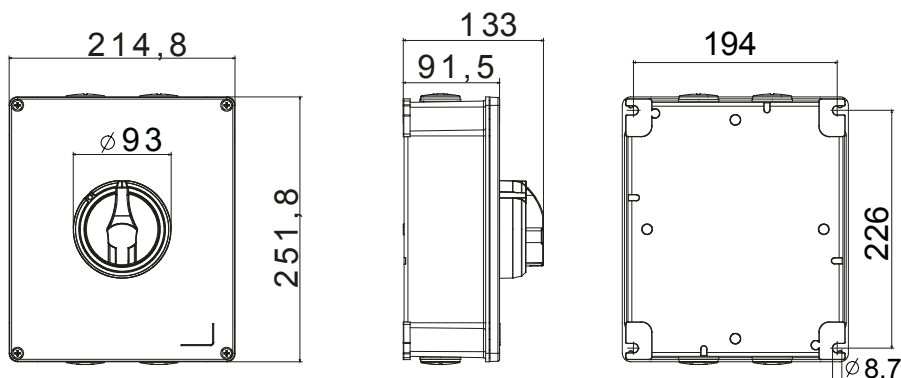

DIMENSIONAL

TECHNICAL SYMBOLOGY

IP

IP66

IK

IK10 (doos); IK08 (knop)

STANDARDS/APPROVALS