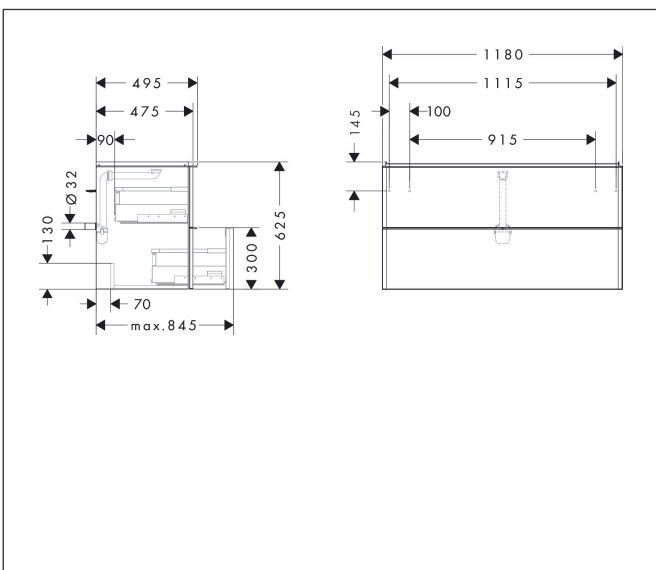

Merk	hansgrohe
Artikelnaam	<b>Xelu Q</b> badmeubel Natural Oak 1180/475 met 2 lades voor wastafel, oppervlak greep:
Art.nr.	54037000
Oppervlakte	Oppervlak meubel: Natural Oak, Oppervlak greep: chroom
Netto prijs	1.132,92 EUR

## Kenmerken

- bestaat uit: badkamermeubel, Basic Box-set, ruimtebesparende sifon
- materiaal behuizing: vezelplaat van gemiddelde dichtheid (MDF)
- oppervlaktemateriaal behuizing: thermofolie
- materiaal voorzijde: vezelplaat van gemiddelde dichtheid (MDF)
- oppervlaktemateriaal voorzijde: thermofolie
- MoistureProof: duurzaam materiaal dat lang mooi blijft
- met greepstang
- type opening: volledig uittrekbaar
- materiaal grepen: aluminium
- oppervlaktemateriaal grepen: verchroomd glanzend
- 2 laden
- zonder uitsparing voor sifon
- SoftClose, voor vloeiend en zacht sluiten
- individuele en flexibele opbergruimte dankzij het verdelen van de binnenkant
- 2 basisbox-sets inbegrepen
- schaduwvoegprofiel voorbereid voor montage handdoekrek en planchet
- 1 ruimtebesparende sifon met waterafdichting 50 mm
- wandmontage
- montagevoorwaarde: voormonteerd
- met bevestigingsmateriaal

## Maat tekeningen

## Explosietekening voor bouwjaar: >06/23

Merk hansgrohe  
 Artikelnaam **Xelu Q** badmeubel Natural Oak 1180/475 met 2 lades voor wastafel, oppervlak greep:  
 Art.nr. 54037000  
 Oppervlakte Oppervlak meubel: Natural Oak, Oppervlak greep: chroom  
 Netto prijs 1.132,92 EUR