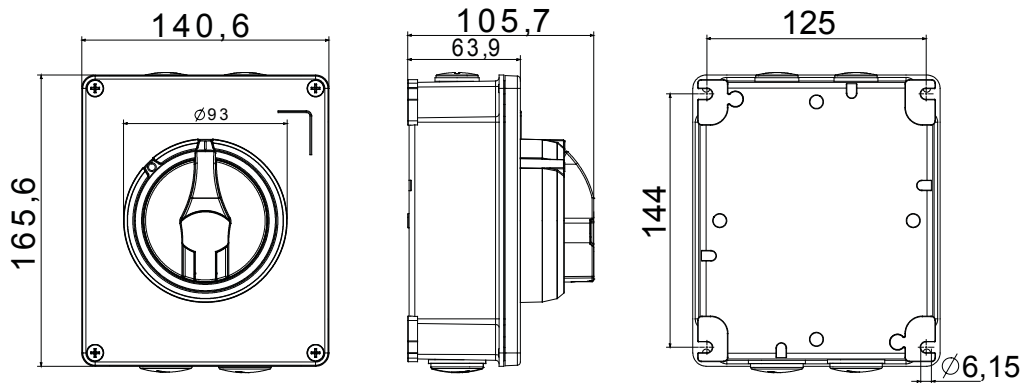

DIMENSIONAL

TECHNICAL SYMBOLOGY

IP

IP66

IK10 (doos); IK08 (knop)

STANDARDS/APPROVALS