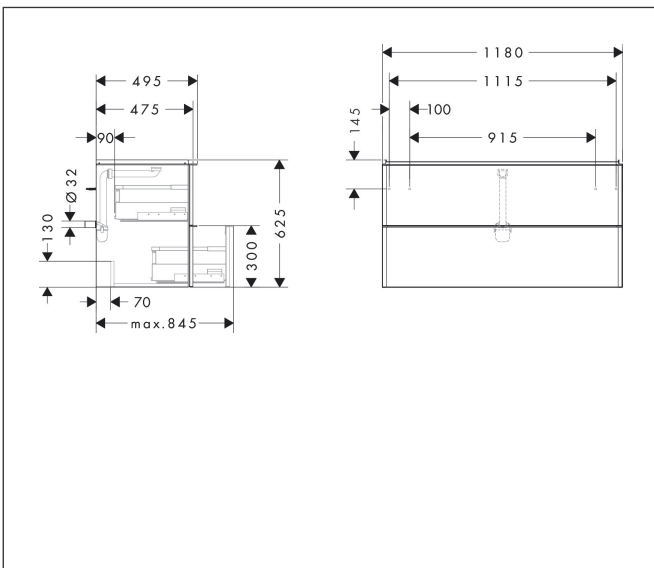

Merk	hansgrohe
Artikelnaam	<b>Xelu Q</b> badmeubel Natural Oak 1180/475 met 2 lades voor wastafel, oppervlak greep:
Art.nr.	54037670
Oppervlakte	Oppervlak meubel: Natural Oak, Oppervlak greep: Mat zwart
Netto prijs	1.132,92 EUR

## Kenmerken

- bestaat uit: badkamermeubel, Basic Box-set, ruimtebesparende sifon
- materiaal behuizing: vezelplaat van gemiddelde dichtheid (MDF)
- oppervlaktemateriaal behuizing: thermofolie
- materiaal voorzijde: vezelplaat van gemiddelde dichtheid (MDF)
- oppervlaktemateriaal voorzijde: thermofolie
- MoistureProof: duurzaam materiaal dat lang mooi blijft
- met greepstang
- type opening: volledig uittrekbaar
- materiaal grepen: aluminium
- oppervlaktemateriaal grepen: poedercoating
- 2 lades
- zonder uitsparing voor sifon
- SoftClose, voor vloeiend en zacht sluiten
- individuele en flexibele opbergruimte dankzij het verdelen van de binnenkant
- 2 basisbox-sets inbegrepen
- schaduwvoegprofiel voorbereid voor montage handdoekrek en planchet
- 1 ruimtebesparende sifon met waterafdichting 50 mm
- wandmontage
- montagevoorwaarde: voorgemonteerd
- met bevestigingsmateriaal

## Maat tekeningen

## Explosietekening voor bouwjaar: >06/23

Merk hansgrohe  
 Artikelnaam **Xelu Q** badmeubel Natural Oak 1180/475 met 2 lades voor wastafel, oppervlak greep:  
 Art.nr. 54037670  
 Oppervlakte Oppervlak meubel: Natural Oak, Oppervlak greep: Mat zwart  
 Netto prijs 1.132,92 EUR