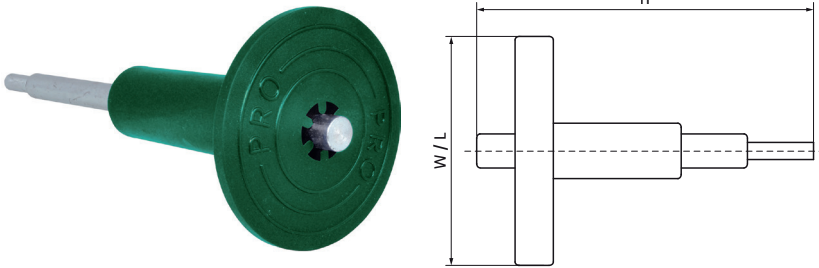

## Walraven WDI1 Zetgereedschap

(L0325)

voor installatie van WDI1 insteekankers

### Voordelen & kenmerken

- Handbeschermingselement voor veiligere installaties
- materiaal: staal, kunststof
- Elektrolytisch verzinkt

Productnummer	Voor draadmaat	Totale breedte x Totale hoogte x Totale lengte
Referentie letter	fts	W x H x L
Eenheid beschrijving		mm x mm x mm
6902106	M6	90 x 210 x 90
6902108	M8	90 x 210 x 90
6902110	M10	90 x 210 x 90
6902112	M12	90 x 210 x 90
6902116	M16	90 x 210 x 90