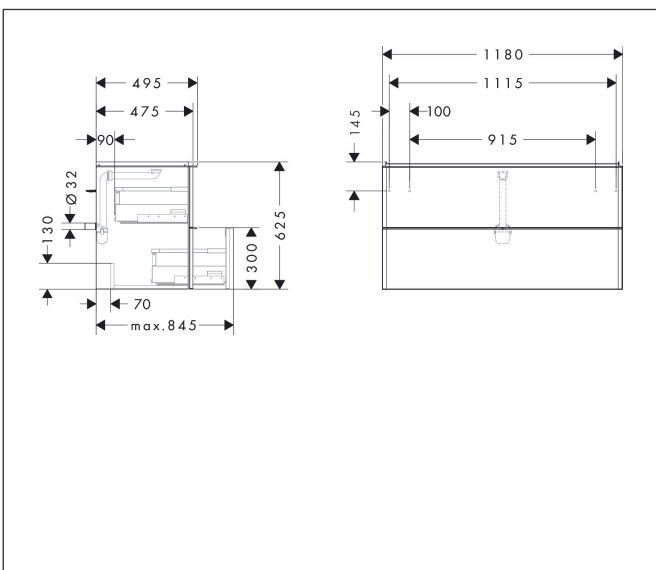

Merk	hansgrohe
Artikelnaam	Xelu Q badmeubel Natural Oak 1180/475 met 2 lades voor wastafel, oppervlak greep:
Art.nr.	54037700
Oppervlakte	Oppervlak meubel: Natural Oak, Oppervlak greep: Mat wit
Netto prijs	1.132,92 EUR

Product foto

Kenmerken

- bestaat uit: badkamermeubel, Basic Box-set, ruimtebesparende sifon
- materiaal behuizing: vezelplaat van gemiddelde dichtheid (MDF)
- oppervlaktemateriaal behuizing: thermofolie
- materiaal voorzijde: vezelplaat van gemiddelde dichtheid (MDF)
- oppervlaktemateriaal voorzijde: thermofolie
- MoistureProof: duurzaam materiaal dat lang mooi blijft
- met greepstang
- type opening: volledig uittrekbaar
- materiaal grepen: aluminium
- oppervlaktemateriaal grepen: poedercoating
- 2 laden
- zonder uitsparing voor sifon
- SoftClose, voor vloeiend en zacht sluiten
- individuele en flexibele opbergruimte dankzij het verdelen van de binnenkant
- 2 basisbox-sets inbegrepen
- schaduwvoegprofiel voorbereid voor montage handdoekrek en planchet
- 1 ruimtebesparende sifon met waterafdichting 50 mm
- wandmontage
- montagevoorwaarde: voorgemonteerd
- met bevestigingsmateriaal

Maat tekeningen

Technologie

Certificaat

Merk	hansgrohe
Artikelnaam	Xelu Q badmeubel Natural Oak 1180/475 met 2 lades voor wastafel, oppervlak greep:
Art.nr.	54037700
Oppervlakte	Oppervlak meubel: Natural Oak, Oppervlak greep: Mat wit
Netto prijs	1.132,92 EUR

Explosietekening voor bouwjaar: >06/23

Merk hansgrohe
 Artikelnaam **Xelu Q** badmeubel Natural Oak 1180/475 met 2 lades voor wastafel, oppervlak greep:
 Art.nr. 54037700
 Oppervlakte Oppervlak meubel: Natural Oak, Oppervlak greep: Mat wit
 Netto prijs 1.132,92 EUR