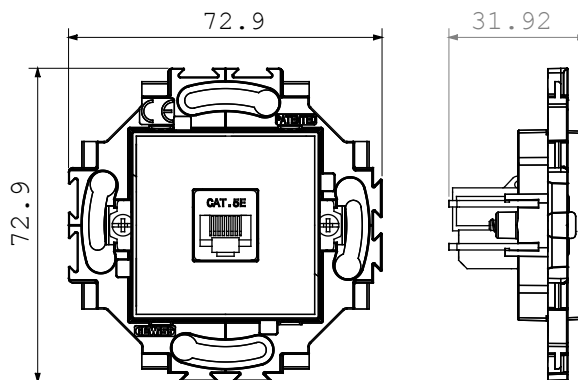

Categorie	Datacontactdoos	Kleur	Ivoor
Materiaal	Technopolymeer	Afwerking	Glimmend
Omschrijving	RJ45	Gebruik categorie	5e
Kabels	UTP	Verbinding	Zonder gereedschap
Aantal paren	4	Bevestiging	Met koppelingen/schroeven
Gloeidraadtest	850 °C	Thermodruk met kogel	125 °C
Standaard	EN 50173		

### DIMENSIONAL