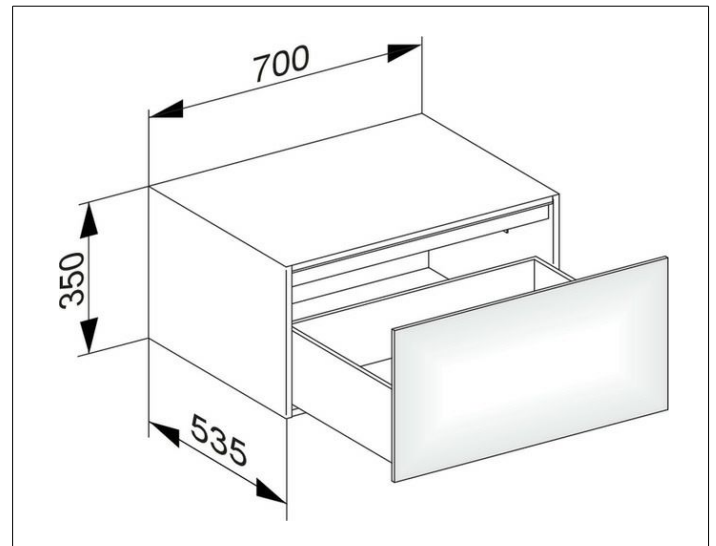

Edition 11

31322180100 Sideboard

PRODUKT

ZEICHNUNG

EEK: F ,

OBERFLÄCHE

cashmere/Glas cashmere

ABMESSUNG

700 x 350 x 535 mm