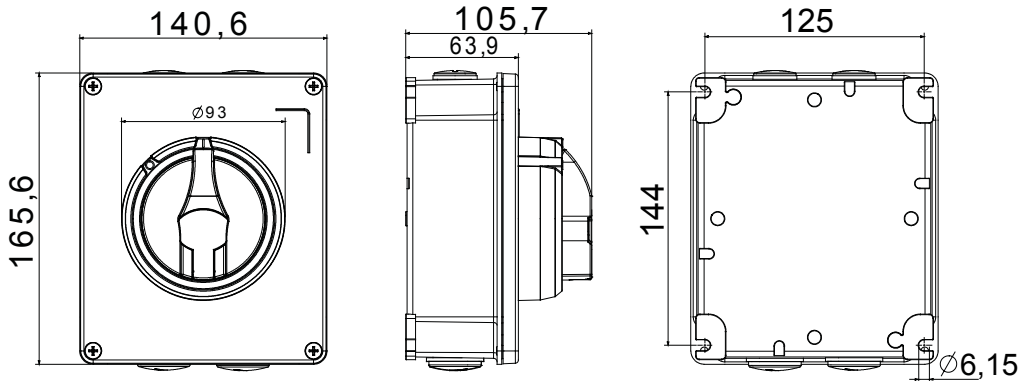

DIMENSIONAL

TECHNICAL SYMBOLOGY

IP

IP66

IK10 (doos); IK08 (knop)

STANDARDS/APPROVALS