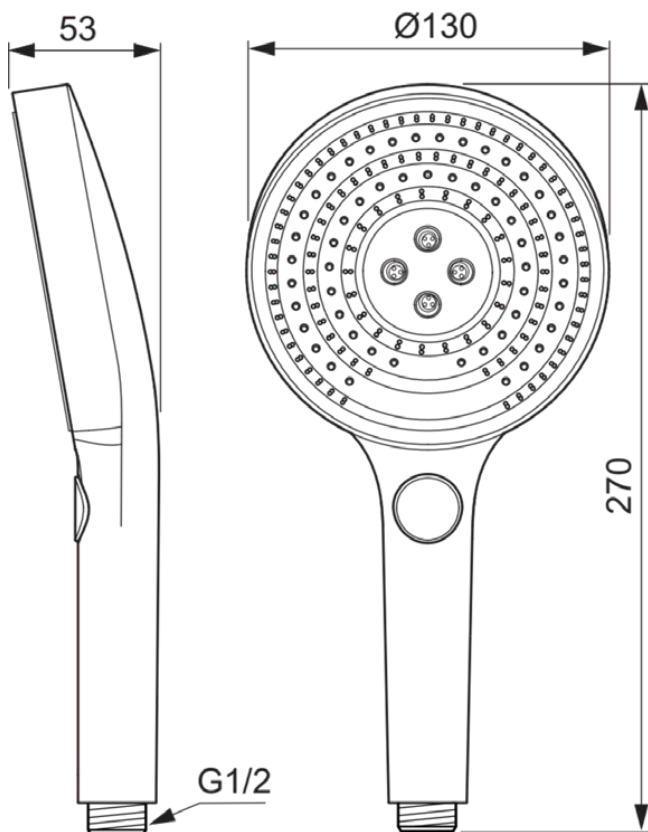

IDEALRAIN SOLOS

A7896GN

IDEALRAIN SOLOS | Handdouche met meerdere functies 130x270x53 mm in Silver Storm afwerking, 8 l/min (3 bar) | Easy-grip, Volumestroom gelijkrichter, Meerdere straalsoorten, WRAS, Brede straal, PVD technologie

Afbeelding & technische tekening

Algemene informatie

Productcategorie:	Handdouches
Producttype:	Handdouche met meerdere functies
Merk:	Ideal Standard
Collectie:	IDEALRAIN SOLOS
Ontwerper:	Palomba Serafini Associati
Colour:	GN - Silver Storm
Afwerking van het oppervlak:	satijn
Hoogte (mm):	53
Breedte (mm):	130
Lengte / sprong (mm):	270
Bevestigingswijze:	Koppelingsmoer
Nettogewicht (kg):	0.70
EAN-code:	4015413355032

Kenmerken

	Easy-grip	Volumestroom gelijkrichter
	Meerdere straalsoorten	WRAS 
	PVD technologie	

Downloads

- [Installation Guide](#)

Productnormen & certificeringen

Naam van het WRAS-certificaat: 2309055

Product specificaties