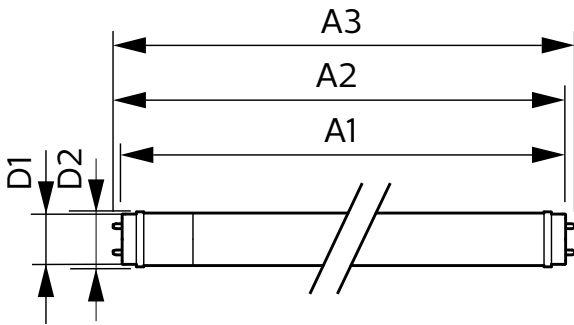

CorePro LED-buis EM/Mains T8

Maatschets

Product	D1	D2	A1	A2	A3
CorePro LEDtube 1500mm UO 25.9W 865 T8	25,7 mm	28 mm	1.500 mm	1.507,1 mm	1.514,2 mm