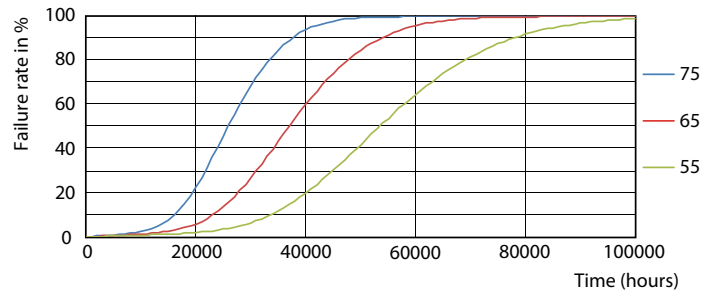

CorePro LED-buis EM/Mains T8

Levensduur

Life Expectancy Diagram