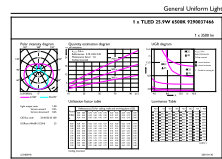

CorePro LED-buis EM/Mains T8

Maatschets

Product	D1	D2	A1	A2	A3
CorePro LEDtube 1500mm UO 25.9W 865 T8	25,7 mm	28 mm	1.500 mm	1.507,1 mm	1.514,2 mm

Fotometrische gegevens

Spectral Power Distribution Colour - CorePro LEDtube 1500mm UO 25.9W 865 T8