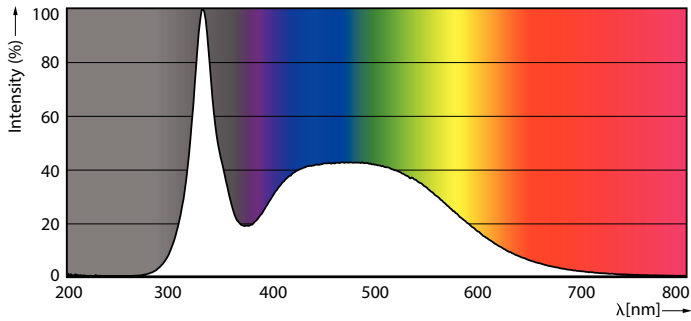

Fotometrische gegevens

Spectral Power Distribution Colour - CorePro LEDtube 1500mm UO 25.9W 865 T8