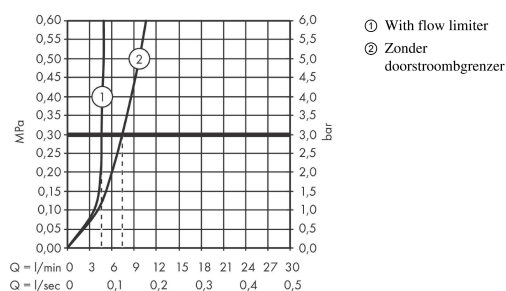

AXOR Edge

3-gats wastafelmengkraan afbouwdeel wandmontage, voorsprong 190 mm en PushOpen afvoerplug, Diamond Cut

Oppervlak: **chrom** Artikelnummer: **46061000**

Beschrijving

- voorsprong uitloop 190 mm
- greepvariant: rechte greep
- vaste uitloop
- straalsoort: normale straal
- maximale doorstroomhoeveelheid bij 3 bar: 5 l/min
- keramische kranen warm/koud 90°
- push-open afvoergarnituur G 1¼
- materiaal afvoergarnituur: metaal
- EU taxonomie: max 6l/min - draagt substantieel bij aan duurzaamheid

Artikeldetails

Vrijblijvende advies verkoopprijs excl. BTW 1.796,85 €

Vrijblijvende advies verkoopprijs incl. BTW 2.174,19 €

Technologie

Productfoto

Maattekening

Doorstroomdiagram

AXOR Edge

3-gats wastafelmengkraan afbouwdeel wandmontage, voorsprong 190 mm en PushOpen afvoerplug, Diamond Cut

Oppervlak: **chrom** Artikelnummer: **46061000**

Explosietekening

Bouwjaar: >06/19

AXOR Edge

3-gats wastafelmengkraan afbouwdeel wandmontage, voorsprong 190 mm en PushOpen afvoerplug, Diamond Cut