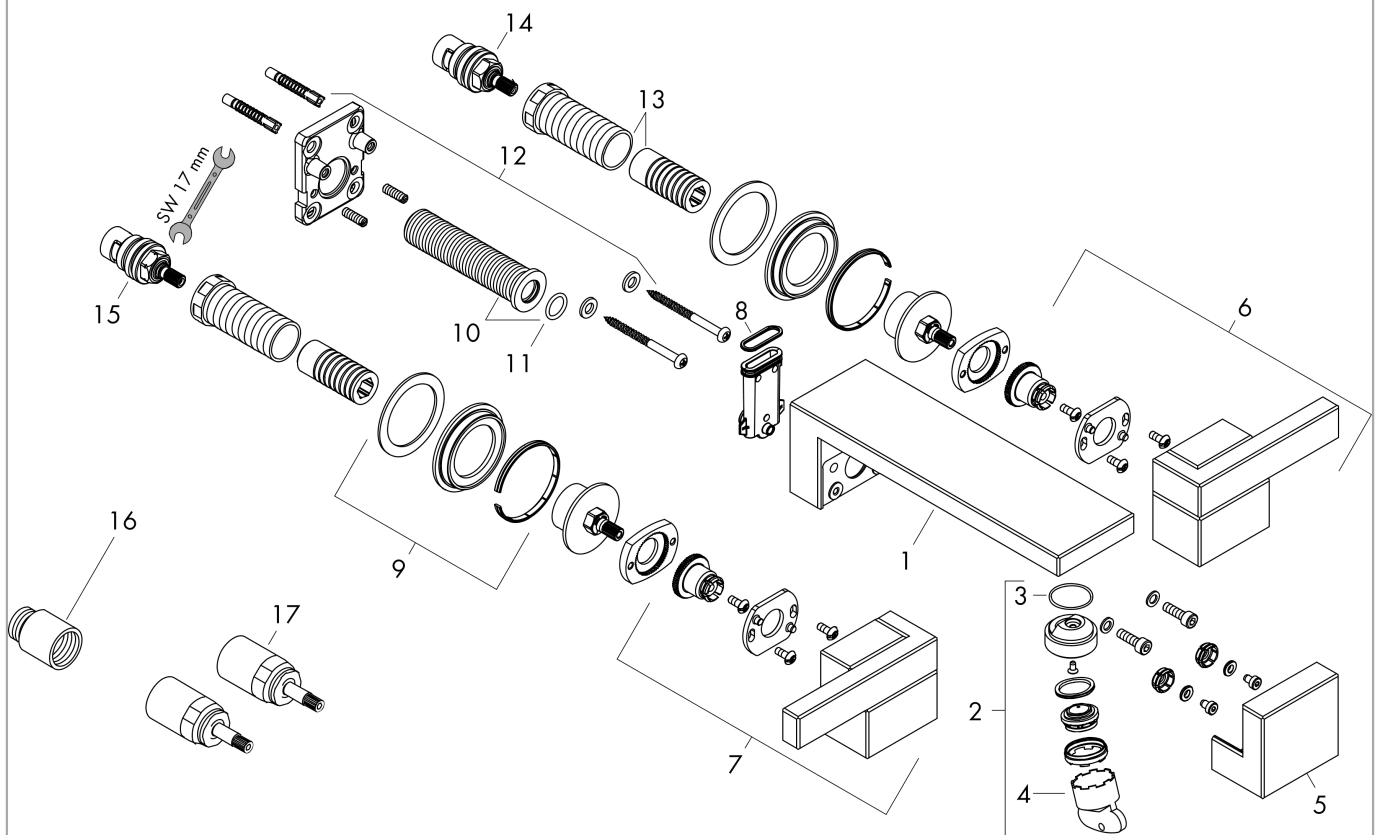

AXOR Edge

3-gats wastafelmengkraan afbouwdeel wandmontage, voorsprong 190 mm en PushOpen afvoerplug, Diamond Cut

Oppervlak: **chrom** Artikelnummer: **46061000**

Beschrijving

- voorsprong uitloop 190 mm
- greepvariant: rechte greep
- vaste uitloop
- straalsoort: normale straal
- maximale doorstroomhoeveelheid bij 3 bar: 5 l/min
- keramische kranen warm/koud 90°
- push-open afvoergarnituur G 1¼
- materiaal afvoergarnituur: metaal
- EU taxonomie: max 6l/min - draagt substantieel bij aan duurzaamheid

3-gats wastafelmengkraan afbouwdeel wandmontage, voorsprong 190 mm en PushOpen afvoerplug, Diamond Cut

Oppervlak: **chrom** Artikelnummer: **46061000**

Explosietekening

Bouwjaar: >06/19

AXOR Edge

3-gats wastafelmengkraan afbouwdeel wandmontage, voorsprong 190 mm en PushOpen afvoerplug, Diamond Cut

Oppervlak: **chrom** Artikelnummer: **46061000**

Reserveonderdelenlijst

Bouwjaar: >06/19

Regel	Beschrijving	Artikelnummer	Prijs incl. BTW	VE
1	uitloop compl.	93626000	823,65 €	1
2	perlator M24x1 (5 l/min)	93426000	76,23 €	1
3	O-ring 22x1,2	98397000	3,51 €	1
4	servicesleutel	95661000	5,69 €	1
5	afdekkap	93627000	582,74 €	1
6	greep koud	93623000	1.179,39 €	1
7	greep warm	93624000	1.179,39 €	1
8	O-ring 18x2	98181000	5,69 €	1
9	rozet	93510000	48,16 €	1
10	aansluiting G½	93625000	61,71 €	1
11	O-ring 12x2	98214000	3,51 €	1
12	bevestigingsmateriaal	96179000	12,34 €	1
13	draadeind set	96393000	30,49 €	1
14	bovendeel rechts sluitend	96350000	48,16 €	1
15	bovendeel links sluitend	96351000	48,16 €	1
16	verlengset 25 mm	95413000	76,23 €	1
17	verlengset 25 mm	96259000	76,23 €	1
a	Inbouwdelen	10303180	-	1
b	afvoergarnituur	51301000	-	1