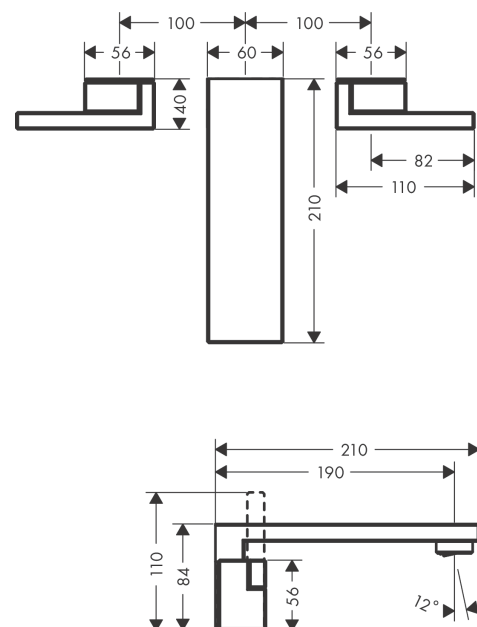

AXOR Edge

3-gats wastafelmengkraan afbouwdeel wandmontage, voorsprong 190 mm en PushOpen afvoerplug, Diamond Cut

Oppervlak: **chrom** Artikelnummer: **46061000**

Beschrijving

- voorsprong uitloop 190 mm
- greepvariant: rechte greep
- vaste uitloop
- straalsoort: normale straal
- maximale doorstroomhoeveelheid bij 3 bar: 5 l/min
- keramische kranen warm/koud 90°
- push-open afvoergarnituur G 1¼
- materiaal afvoergarnituur: metaal
- EU taxonomie: max 6l/min - draagt substantieel bij aan duurzaamheid

Artikeldetails

Vrijblijvende advies verkoopprijs excl. BTW 1.796,85 €

Vrijblijvende advies verkoopprijs incl. BTW 2.174,19 €

Technologie

Productfoto

Maattekening

Doorstroomdiagram

AXOR Edge

3-gats wastafelmengkraan afbouwdeel wandmontage, voorsprong 190 mm en PushOpen afvoerplug, Diamond Cut

Oppervlak: **chrom** Artikelnummer: **46061000**

Explosietekening

Bouwjaar: >06/19

AXOR Edge

3-gats wastafelmengkraan afbouwdeel wandmontage, voorsprong 190 mm en PushOpen afvoerplug, Diamond Cut

Oppervlak: **chrom** Artikelnummer: **46061000**

Reserveonderdelenlijst

Bouwjaar: >06/19

Regel	Beschrijving	Artikelnummer	Prijs incl. BTW	VE
1	uitloop compl.	93626000	823,65 €	1
2	perlator M24x1 (5 l/min)	93426000	76,23 €	1
3	O-ring 22x1,2	98397000	3,51 €	1
4	servicesleutel	95661000	5,69 €	1
5	afdekkap	93627000	582,74 €	1
6	greep koud	93623000	1.179,39 €	1
7	greep warm	93624000	1.179,39 €	1
8	O-ring 18x2	98181000	5,69 €	1
9	rozet	93510000	48,16 €	1
10	aansluiting G½	93625000	61,71 €	1
11	O-ring 12x2	98214000	3,51 €	1
12	bevestigingsmateriaal	96179000	12,34 €	1
13	draadeind set	96393000	30,49 €	1
14	bovendeel rechts sluitend	96350000	48,16 €	1
15	bovendeel links sluitend	96351000	48,16 €	1
16	verlengset 25 mm	95413000	76,23 €	1
17	verlengset 25 mm	96259000	76,23 €	1
a	Inbouwdelen	10303180	-	1
b	afvoergarnituur	51301000	-	1