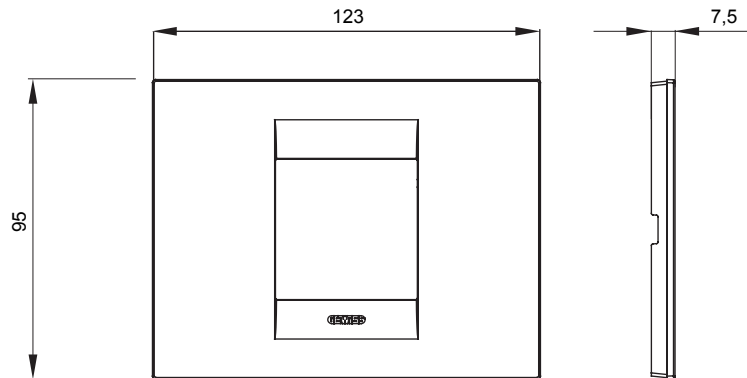

Serie van ChoruSmart huishoudelijke platen, gemaakt in een brede verscheidenheid aan vormen, kleuren, materialen en afwerkingen. Ze omvat vijf verschillende vormen (ONE, GEO, EGO, LUX, ICE en ICE Touch) voor rechthoekige dozen met een capaciteit tot 12 modules en drie verschillende vormen (ONE International, GEO International en LUX International) geschikt voor ronde/vierkante dozen, zowel enkelvoudig als gecombineerd in horizontale en verticale configuraties, met een capaciteit van 2 tot 2+2+2+2 modules. Alle platen van de ChoruSmart huishoudelijke serie gebruiken dezelfde steunen, zonder de behoefte aan aanvullende adapters. De serie omvat ook blanco platen, waterdichte IP55-platen en contourplaten.

Familie	GEO	Omschrijving	2 modules
Kleur	Satijn zwart	Materiaal	Technopolymeer
Afwerking	Dekkende afwerking	Voor ondersteuning codes	GW16802, GW16803, GW16803N
Gloedraadtest	650 °C	Thermodruk met kogel	70 °C
Standaard	EN 60669-1	Electrocod	0110

DIMENSIONAL

TECHNICAL SYMBOLOGY

STANDARDS/APPROVALS