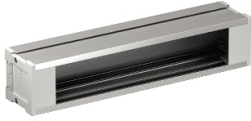

Productinformatieblad

Specificaties

Optiline 45 - Bureaubox - Leeg - 5 Modules

ISM20422

EAN Code: 3606480273889

Prijs: 67,95 EUR

Hoofd

range of product	OptiLine 45
bekabelingsysteem	Onderhoudsbox
product type	Servicedoos
type servicebox	"basic"
configuratie	Leeg

Complementair

kleur	Naturel
aantal modules	5 modules
materiaal	Aluminium geanodiseerd
hoeveelheidspakket 1 / eenheid	1 stuk
lengte	285 mm
hoogte	60 mm
breedte	60 mm

Omgeving

omgevingstemperatuur voor werking	-5...60 °C
IP-beschermingsgraad	IP30