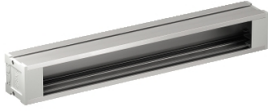

Productinformatieblad

Specificaties

Optiline 45 - Bureaubox - Leeg - 8 Modules

ISM20424

EAN Code: 3606480273902

Prijs: 77,90 EUR

Hoofd

range of product	OptiLine 45
bekabelingsysteem	Onderhoudsbox
product type	Servicedoos
type servicebox	"basic"
configuratie	Leeg

Complementair

kleur	Naturel
aantal modules	8 modules
materiaal	Aluminium geanodiseerd
hoeveelheidspakket 1 / eenheid	1 stuk
lengte	420 mm
hoogte	60 mm
breedte	60 mm

Omgeving

omgevingstemperatuur voor werking	-5...60 °C
IP-beschermingsgraad	IP30