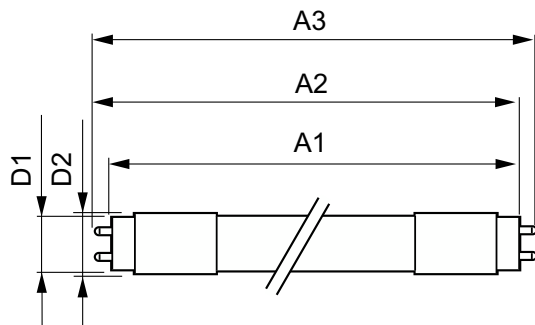

Toepassingsomstandigheden

kan dit worden gebruikt in gesloten armaturen	Yes
---	-----

Productgegevens

Productnaam voor bestelling	CorePro LEDtube UN 1500mm HO 23W830 T8
Volledige productnaam	CorePro LEDtube UN 1500mm HO 23W830 T8
Full EOC	871869680172700
Bestelcode	8718696801727
Materiaalnr. (12NC)	929001869502
Lokale code	80172700
Numerator - Aantal per pak	1
EAN/UPC - product/behuizing	8718696801727
Numerator - Dozen per buitendoos	10
EAN/UPC - Case	8718696801734

Maatschets

Product	D1	D2	A1	A2	A3
CorePro LEDtube UN 1500mm HO 23W830 T8	27,9 mm	28 mm	1.500 mm	1.505,9 mm	1.514,2 mm

CorePro LEDtube Universal T8

Fotometrische gegevens

Spectral Power Distribution Colour - CorePro LEDtube UN 1500mm HO 23W830 T8