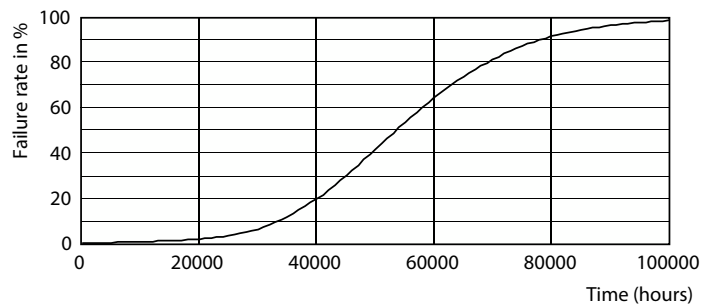

Life Expectancy Diagram