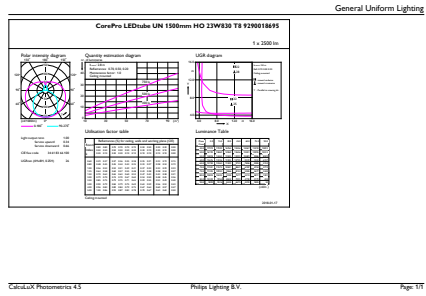

Maatschets

Product	D1	D2	A1	A2	A3
CorePro LEDtube UN 1500mm HO 23W830 T8	27,9 mm	28 mm	1.500 mm	1.505,9 mm	1.514,2 mm

CorePro LEDtube Universal T8

Fotometrische gegevens

Spectral Power Distribution Colour - CorePro LEDtube UN 1500mm HO 23W830 T8