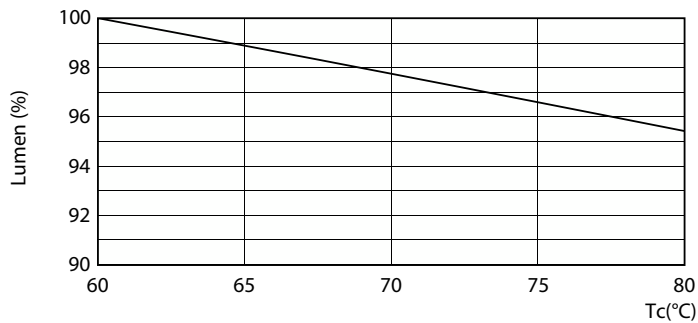

Levensduur

Lumen Maintenance Diagram - CorePro LEDtube UN 1500mm HO 23W830 T8