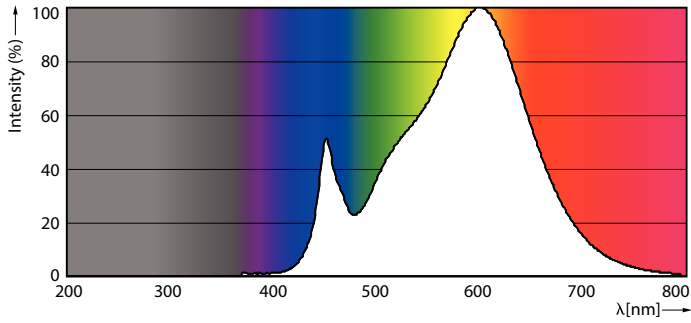

CorePro LEDtube Universal T8

Fotometrische gegevens

Spectral Power Distribution Colour - CorePro LEDtube UN 1500mm HO 23W830 T8