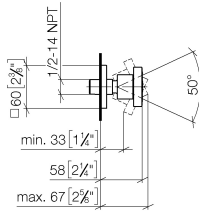

28 518 782

Seitenbrause ohne Mengenregulierung FlowReduce - Dark Brass gebürstet SERIENSPEZIFISC

---

28 518 782

28 518 782

mm [inches]

**Durchflussdiagramm**

**Wurfweitendiagramm**