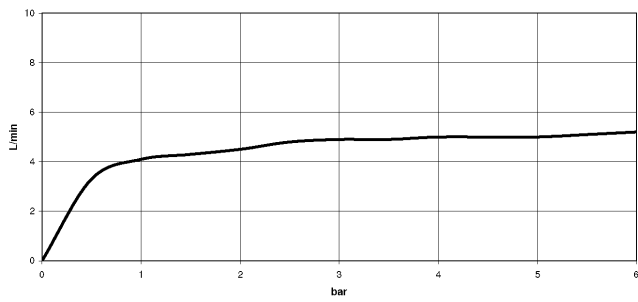

28 518 782

Seitenbrause ohne Mengenregulierung FlowReduce - Dark Brass gebürstet SERIENSPEZIFISC

---

28 518 782

28 518 782

mm [inches]

**Durchflussdiagramm**

**Wurfweitendiagramm**