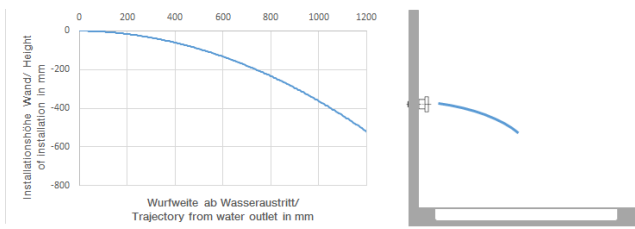

28 518 782

Seitenbrause ohne Mengenregulierung FlowReduce - Dark Brass gebürstet SERIENSPEZIFISC

---

28 518 782

28 518 782

mm [inches]

**Durchflussdiagramm**

**Wurfweitendiagramm**