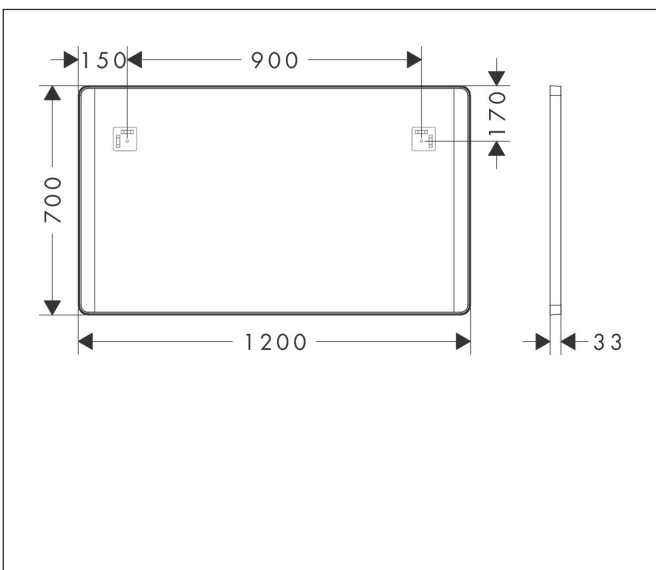

Merk	hansgrohe
Artikelnaam	<b>Xarita Lite Q</b> spiegel met verticale LED-verlichting 1200/30 wandschakelaar
Art.nr.	54965700
Oppervlakte	mat wit
Netto prijs	593,27 EUR

## Kenmerken

- van spiegelglas
- materiaal frame: aluminium
- oppervlaktemateriaal: poedercoating
- MoistureProof: duurzaam materiaal
- bediening via muurschakelaar op de locatie
- lichtstroom: 2310 lm
- power-lamp: 16 W
- lichtbron: LED, verwisselbaar
- direct verticaal LED-licht (aan beide zijden)
- kleurtemperatuur: 4000 K
- Levensduur LED: > 36.000 uur
- directe LED-verlichting: energielabel C
- ingang: 220 - 240 V AC / 50/60 Hz
- uitgang: 24 V DC
- IP-beschermingsgraad: IP44
- met bevestigingsmateriaal
- verborgen bevestiging
- wandmontage
- afmetingen: 1200/700/30

## Maat tekeningen