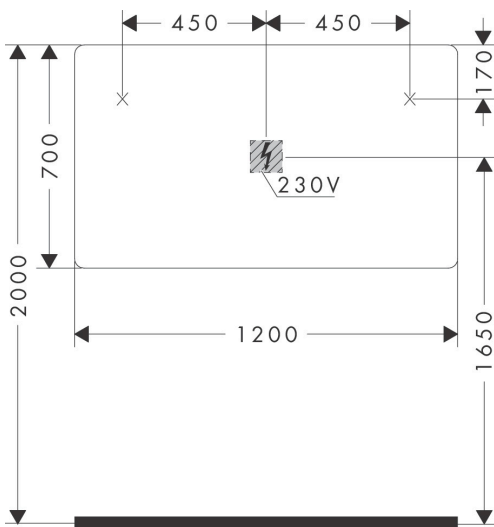

Merk	hansgrohe
Artikelnaam	Xarita Lite Q spiegel met verticale LED-verlichting 1200/30 wandchakelaar
Art.nr.	54965700
Oppervlakte	mat wit
Netto prijs	593,27 EUR

Installatievoorbeelden

i Afmetingen kunnen variëren vanwege keramische toleranties die verband houden met het productieproces.