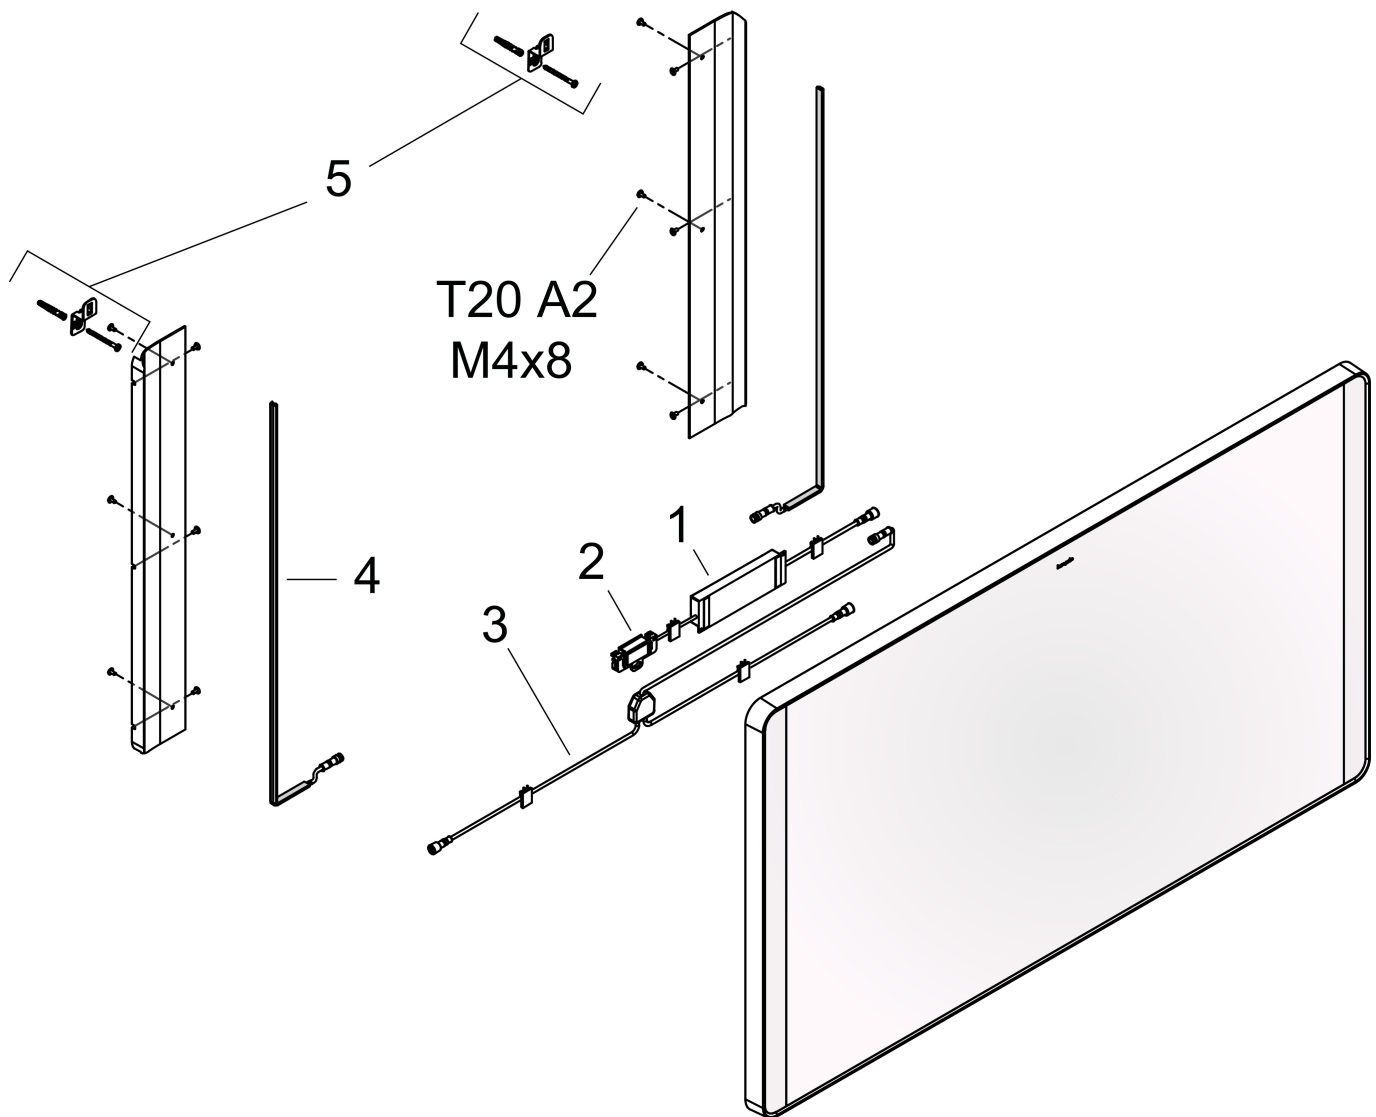

Merk	hansgrohe
Artikelnaam	Xarita Lite Q spiegel met verticale LED-verlichting 1200/30 wandchakelaar
Art.nr.	54965700
Oppervlakte	mat wit
Netto prijs	593,27 EUR

Explosietekening voor bouwjaar: >04/24