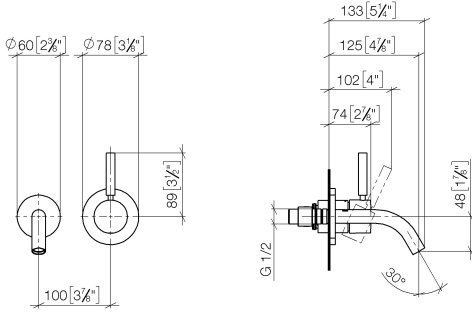

# META Waschtisch-Wand-Einhandatterie ohne Ablaufgarnitur - Dark Platinum gebürstet

META

36 867 660

- Ausladung 125 mm
- starrer Auslauf
- runder luftangereicherter Strahl
- Bohrungsdurchmesser Auslauf 35 mm
- Bohrungsdurchmesser Einhandatterie 57 mm
- Rosette für Einhandatterie Ø 78 mm
- Rosette für Auslauf Ø 60 mm
- Durchfluss max. 5,7 l/min
- bleifrei
- Dieses Produkt leistet einen Beitrag zur Erfüllung der Vorgaben von nachhaltigen Gebäudezertifizierungen, z.B. LEED®, BREEAM®, DGNB

## Benötigtes Zubehör

- UP-Wand-Einhandatterie -** 35 860 970 90
- Max. Einbautiefe 95 mm
  - Min. Einbautiefe 75 mm

**META Waschtisch-Wand-Einhandbatterie ohne Ablaufgarnitur - Dark Platinum  
gebürstet**

META

36 867 660  
mm [inches]

**Durchflussdiagramm**

**Codes & Standards**

DIN 4109

ISO 3822

Scottish Water  
Byelaws

UK Water Supply  
Regulations