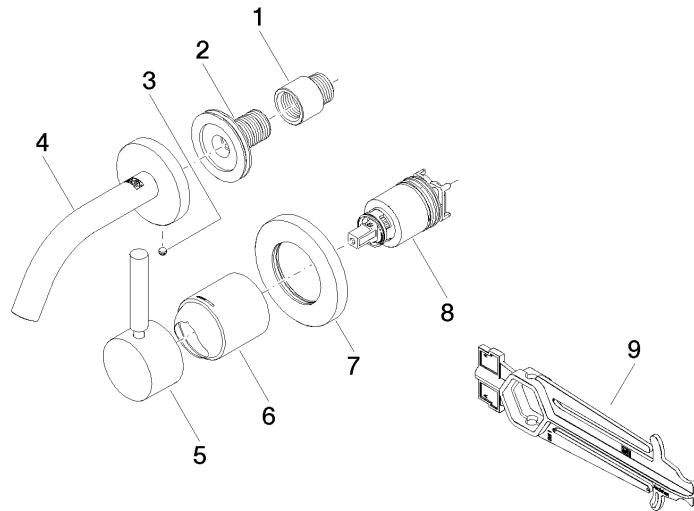

META

36 867 660  
mm [inches]

**Durchflussdiagramm**

**Codes & Standards**

DIN 4109

ISO 3822

Scottish Water  
Byelaws

UK Water Supply  
Regulations

36 867 660

Produktversion von 7/1/2023

**META Waschtisch-Wand-Einhandbatterie ohne Ablaufgarnitur - Dark Platinum  
gebürstet**

META

36 867 660

**Ersatzteilstückliste**

**Produktversion von 7/1/2023**

Nr.	Artikelnummer	Benennung	Verbaumenge	Lieferzeit
	09 24 03 072 10 90	Verlängerung 1/2" x 20 mm -	9	2