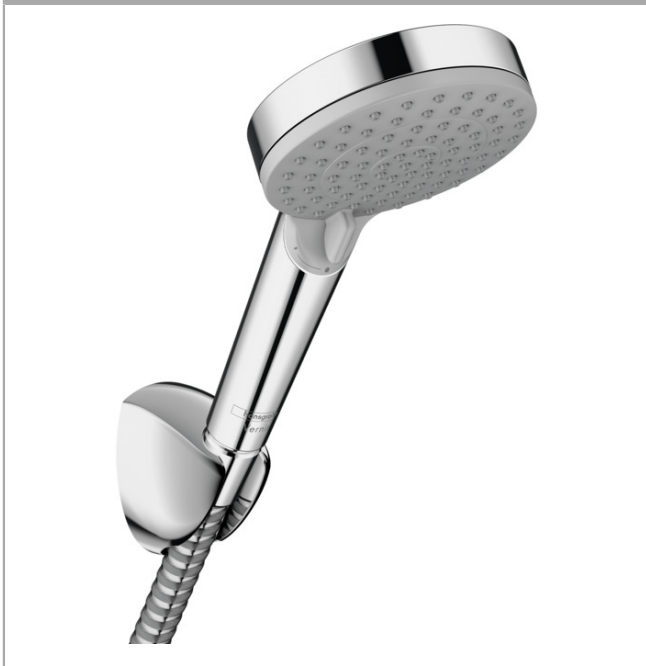

Vernis Blend
badset met doucheslang 160 cm
Finish: **chrom**   Artikelnummer: **26273000**

Beschrijving

- bestaat uit: handdouche, douchehouder, doucheslang
- diameter handdouche 100 mm
- Rain, IntenseRain
- wisselen straalsoort door draaien straalplaat
- doucheslang met conische moer aan beide uiteinden
- geïntegreerde houder
- douchehouder van kunststof
- afspoelbare zeefafdichting

Artikeldetails

Vrijblijvende advies verkoopprijs excl. BTW	41,25 €
Vrijblijvende advies verkoopprijs incl. BTW	49,91 €

Technologie

Productfoto