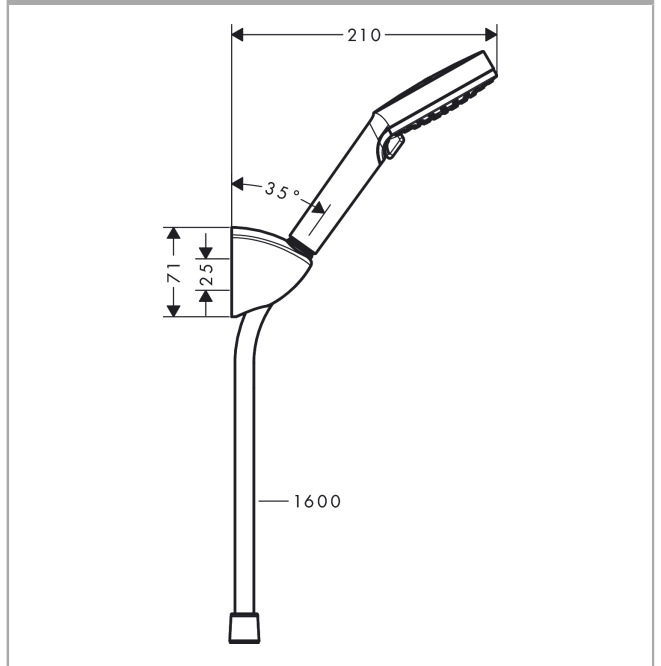

Vernis Blend
badset met doucheslang 160 cm
 Finish: **chrom** Artikelnummer: **26273000**

Beschrijving

- bestaat uit: handdouche, douchehouder, doucheslang
- diameter handdouche 100 mm
- Rain, IntenseRain
- wisselen straalsoort door draaien straalplaat
- doucheslang met conische moer aan beide uiteinden
- geïntegreerde houder
- douchehouder van kunststof
- afspoelbare zeefafdichting

Artikeldetails

Vrijblijvende advies verkoopprijs excl. BTW	41,25 €
Vrijblijvende advies verkoopprijs incl. BTW	49,91 €

Technologie

Productfoto

Maattekening

Doorstroombiagram

De verbruikswaarden werden in overeenstemming met de praktijk met de bijbehorende armaturen (thermostaat/mengkraan/inbouwventiel) gemeten.

Vernis Blend
badset met doucheslang 160 cm
Finish: **chrom** Artikelnummer: **26273000**

Explosietekening

Bouwjaar: >01/21

Vernis Blend
badset met doucheslang 160 cm
Finish: **chrom** Artikelnummer: **26273000**