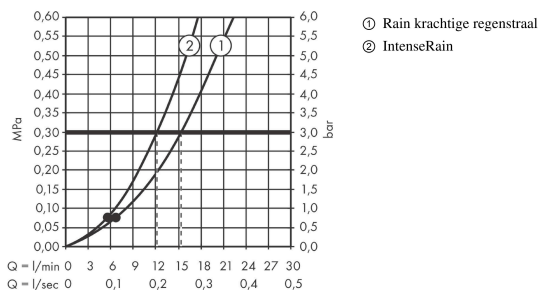

Vernis Blend
badset met doucheslang 160 cm
 Finish: **chrom** Artikelnummer: **26273000**

Beschrijving

- bestaat uit: handdouche, douchehouder, doucheslang
- diameter handdouche 100 mm
- Rain, IntenseRain
- wisselen straalsoort door draaien straalplaat
- doucheslang met conische moer aan beide uiteinden
- geïntegreerde houder
- douchehouder van kunststof
- afspoelbare zeefafdichting

Artikeldetails

Vrijblijvende advies verkoopprijs excl. BTW	41,25 €
Vrijblijvende advies verkoopprijs incl. BTW	49,91 €

Technologie

Productfoto

Maattekening

Doorstroombiagram

De verbruikswaarden werden in overeenstemming met de praktijk met de bijbehorende armaturen (thermostaat/mengkraan/inbouwventiel) gemeten.