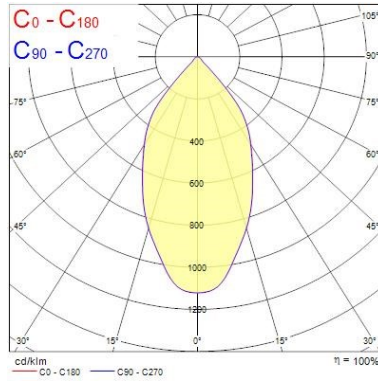

### Optical data

Fixture luminous flux (lm)	360
Luminaire efficacy (lm/W)	72
Colour temperature (K)	4000
Colour Code	840
Light colour	Neutral White
CRI (Ra)	80
Colour Variation Initial (SDCM)	SDCM6
Photobiological Risk Group	RG1

### PHOTOMETRY

0.5	0.52 0.52	E(I <sup>0</sup> ) E(C90) E(C0)	1623 589 565
1.0	1.04 1.05	E(I <sup>0</sup> ) E(C90) E(C0)	406 142 141
1.5	1.56 1.57	E(I <sup>0</sup> ) E(C90) E(C0)	180 63 62
2.0	2.07 2.09	E(I <sup>0</sup> ) E(C90) E(C0)	101 36 35
2.5	2.59 2.61	E(I <sup>0</sup> ) E(C90) E(C0)	53 19 18
3.0	3.11 3.14	E(I <sup>0</sup> ) E(C90) E(C0)	45 16 16

Distance [m]      Cone diameter [m]      Illuminance [lx]

— C0 - C180 (Half beam angle: 55.2°)  
— C90 - C270 (Half beam angle: 54.8°)