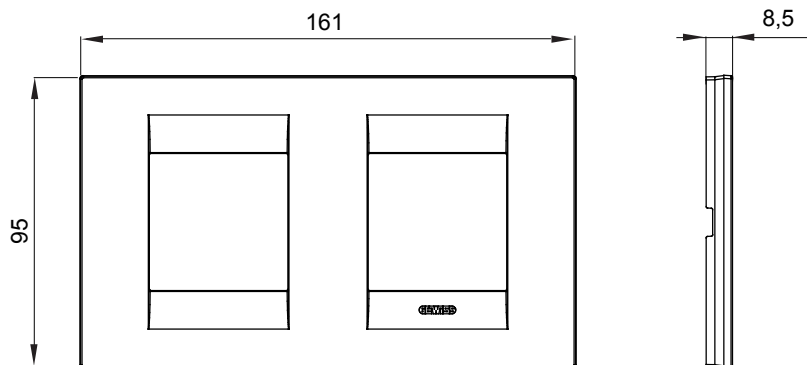

Serie van ChoruSmart huishoudelijke platen, gemaakt in een brede verscheidenheid aan vormen, kleuren, materialen en afwerkingen. Ze omvat vijf verschillende vormen (ONE, GEO, EGO, LUX, ICE en ICE Touch) voor rechthoekige dozen met een capaciteit tot 12 modules en drie verschillende vormen (ONE International, GEO International en LUX International) geschikt voor ronde/vierkante dozen, zowel enkelvoudig als gecombineerd in horizontale en verticale configuraties, met een capaciteit van 2 tot 2+2+2+2 modules. Alle platen van de ChoruSmart huishoudelijke serie gebruiken dezelfde steunen, zonder de behoefte aan aanvullende adapters. De serie omvat ook blanco platen, waterdichte IP55-platen en contourplaten.

Familie	GEO International	Omschrijving	2+2 modules
Type	Horizontaal	Kleur	Satijn zwart
Materiaal	Technopolymeer	Afwerking	Dekkende afwerking
Voor ondersteuning codes	GW16821, GW16822, GW16823	Gloedraadtest	650 °C
Thermodruk met kogel	70 °C	Standaard	EN 60669-1
Electrocod	0111		

DIMENSIONAL

TECHNICAL SYMBOLOGY

STANDARDS/APPROVALS