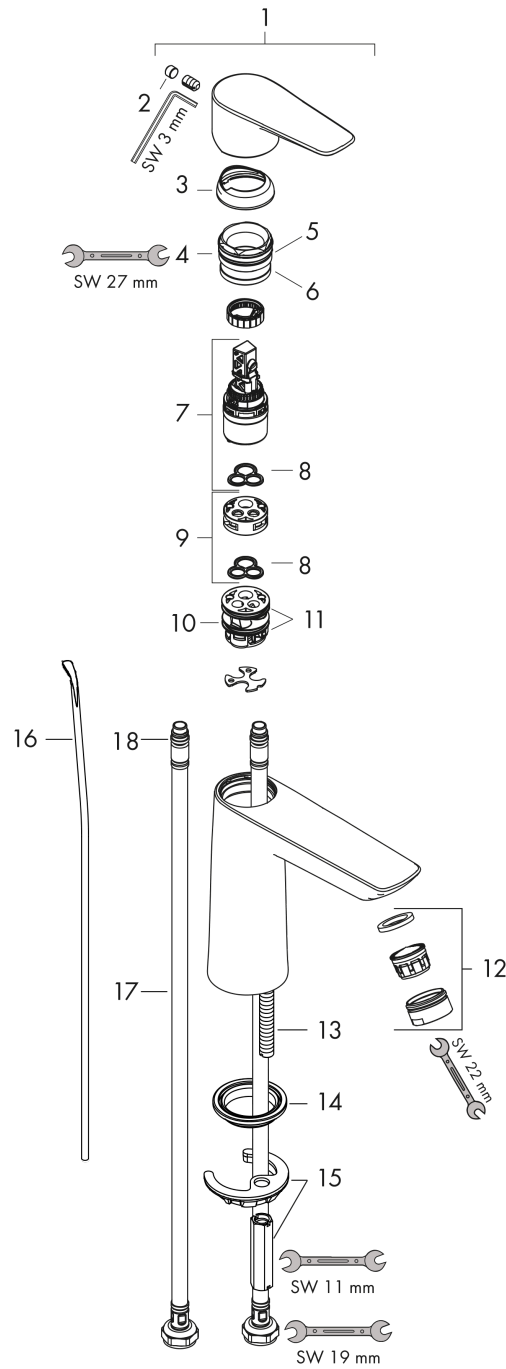

Talis E

ééngreeps wastafelmengkraan 110 CoolStart met PopUp trekwaste

Oppervlak: **Brushed Bronze** Artikelnummer: **71713140**

Beschrijving

- ComfortZone: 110
- voorsprong uitloop 112 mm
- uitloophoogte: 104 mm
- greepvariant: rechte greep
- vaste uitloop
- straalsoort: normale straal
- maximale doorstroomhoeveelheid bij 3 bar: 5 l/min
- keramisch kardoes
- pop-up afvoergarnituur G 1¼
- materiaal afvoergarnituur: metaal
- koud water met de greep in de middenpositie, bespaart energie en kosten
- EU taxonomie: max 6l/min - draagt substantieel bij aan duurzaamheid

ééngreeps wastafelmengkraan 110 CoolStart met PopUp trekwaite

Oppervlak: **Brushed Bronze** Artikelnummer: **71713140**

Doorstroomdiagram

Talis E

ééngreeps wastafelmengkraan 110 CoolStart met PopUp trekwaste

Oppervlak: **Brushed Bronze** Artikelnummer: **71713140**

Explosietekening

Bouwjaar: >07/19

Talis E**ééngreeps wastafelmengkraan 110 CoolStart met PopUp trekwaste**Oppervlak: **Brushed Bronze** Artikelnummer: **71713140****Reserveonderdelenlijst**

Bouwjaar: >07/19

Regel	Beschrijving	Artikelnummer	Prijs incl. BTW	VE
1	greep	92688140	72,24 €	1
2	greepstop	95704000	3,51 €	1
3	afdekkap	92625140	45,74 €	1
4	moer	92689000	24,20 €	1
5	O-ring 25x1,5	98146000	5,69 €	1
6	O-ring 27x1,5	92527000	9,08 €	1
7	kardoes compl.	97685000	61,71 €	1
8	dichting	98865000	30,49 €	1
9	kardoesadapter	92628000	19,72 €	1
10	kardoesadapter	95975000	9,08 €	1
11	O-ring 23x2	98398000	3,51 €	1
12	perlator M24x1 (5 l/min)	13185140	27,29 €	1
13	schroef M8 x 68	97736000	5,69 €	1
14	dichting	97608000	5,69 €	1
15	schachtbevestigingsset compl.	96016000	30,49 €	1
16	trekstang	96657140	18,51 €	1
17	aansluitslang 450 mm M8x0,75 G3/8	97206000	30,49 €	1
18	O-ring 6,6x1,6	93019000	3,51 €	1
a	afvoergarnituur	94139140	162,87 €	1