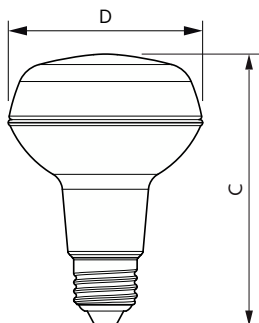

CorePro LED-spot Reflectoren

Spanning (nom.)	220-240 V
Operationele temperatuur	
T-behuizing maximaal (nom.)	72 °C
Dimbaarheid en regelsystemen	
Dimbaar	Nee
Eigenschappen behuizing en afmetingen	
Lampafwerking	Helder
Lampvorm	R80
Nettogewicht (per stuk)	0,144 kg
Keurmerken en classificaties	
Energie-efficiëntieklasse	F
Geschikt voor accentverlichting	Ja
Energieverbruik kWh/1.000 uur	8 kWh
EPREL-registratienummer	397646
CE-markering	Ja
Conform EU RoHS-richtlijn	Ja
EyeComfort	Ja
Flikkerwaarde (PstLM)	1

Stroboscoopeffectwaarde (SVM)	0,4
Bereik omgevingstemperatuur	-20 tot +45 °C

Toepassingsomstandigheden

kan dit worden gebruikt in gesloten armaturen No

Productgegevens

Productnaam voor bestelling	CoreProLEDspot ND 8-100W R80 E27 827 36D
Volledige productnaam	CoreProLEDspot ND 8-100W R80 E27 827 36D
Full EOC	871869681185600
Bestelcode	8718696811856
Materiaalnr. (12NC)	929001891602
Lokale code	81185600
Numerator - Aantal per pak	1
EAN/UPC - product/behuizing	8718696811856
Numerator - Dozen per buitendoos	6
EAN/UPC - Case	8718696811863

Maatschets

Product	D	C
CoreProLEDspot ND 8-100W R80 E27 827 36D	80 mm	112 mm

CorePro LED-spot Reflectoren

Fotometrische gegevens

Light Distribution Diagram - CoreProLEDspot ND 8-100W R80 E27 827 36D

Spectral Power Distribution Colour - CoreProLEDspot ND 8-100W R80 E27 827 36D