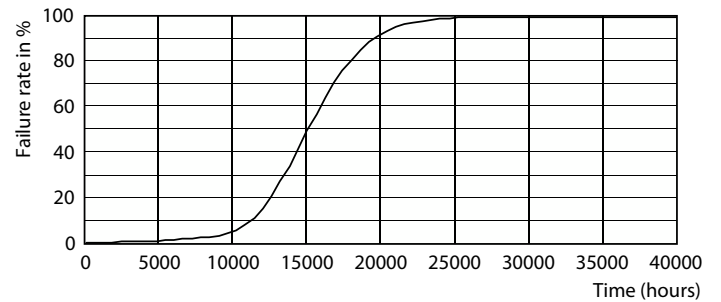

LEDspot CorePro 1.8-30W E14 R39 827 36D ND