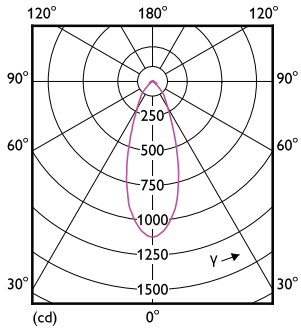

Lichtrendement (gespec.) (nom.)	83,00 lm/W
Kleurconsistentie	<6
Kleurweergave-index (CRI)	80
LLMF bij einde nominale levensduur (nom.)	70 %
Lichtstroom in conus van 90° (nom.)	670 lm

Bedrijfs- en elektrische gegevens	
Ingangsfrequentie	50 to 60 Hz
Ingangsfrequentie	50 tot 60 Hz
Energieverbruik	8 W
Lampstroom (nom.)	55 mA
Overeenkomstig vermogen	100 W
Opstarttijd (nom.)	0,1 s
Opwarmtijd tot 60% licht	0.1 s
Arbeidsfactor	0.6

Stroboscoopeffectwaarde (SVM)	0,4
Bereik omgevingstemperatuur	-20 tot +45 °C

Toepassingsomstandigheden

kan dit worden gebruikt in gesloten armaturen No

Productgegevens

Productnaam voor bestelling	CoreProLEDspot ND 8-100W R80 E27 827 36D
Volledige productnaam	CoreProLEDspot ND 8-100W R80 E27 827 36D
Full EOC	871869681185600
Bestelcode	8718696811856
Materiaalnr. (12NC)	929001891602
Lokale code	81185600
Numerator - Aantal per pak	1
EAN/UPC - product/behuizing	8718696811856
Numerator - Dozen per buitendoos	6
EAN/UPC - Case	8718696811863

Maatschets

Product	D	C
CoreProLEDspot ND 8-100W R80 E27 827 36D	80 mm	112 mm

CorePro LED-spot Reflectoren

Fotometrische gegevens

Light Distribution Diagram - CoreProLEDspot ND 8-100W R80 E27 827 36D

Spectral Power Distribution Colour - CoreProLEDspot ND 8-100W R80 E27 827 36D