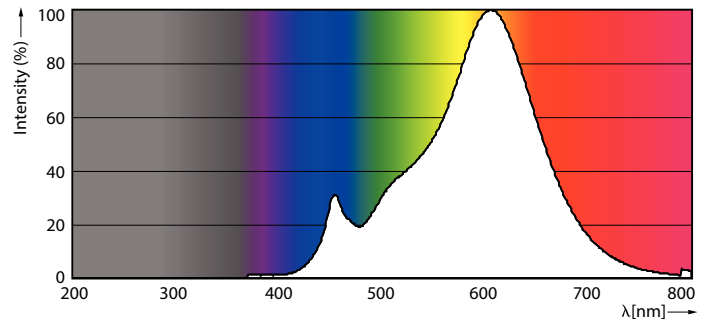

Lichtrendement (gespec.) (nom.)	83,00 lm/W
Kleurconsistentie	<6
Kleurweergave-index (CRI)	80
LLMF bij einde nominale levensduur (nom.)	70 %
Lichtstroom in conus van 90° (nom.)	670 lm

Bedrijfs- en elektrische gegevens	
Ingangsfrequentie	50 to 60 Hz
Ingangsfrequentie	50 tot 60 Hz
Energieverbruik	8 W
Lampstroom (nom.)	55 mA
Overeenkomstig vermogen	100 W
Opstarttijd (nom.)	0,1 s
Opwarmtijd tot 60% licht	0.1 s
Arbeidsfactor	0.6

Maatschets

Product	D	C
CoreProLEDspot ND 8-100W R80 E27 827 36D	80 mm	112 mm

CorePro LED-spot Reflectoren

Fotometrische gegevens

Light Distribution Diagram - CoreProLEDspot ND 8-100W R80 E27 827 36D

Spectral Power Distribution Colour - CoreProLEDspot ND 8-100W R80 E27 827 36D