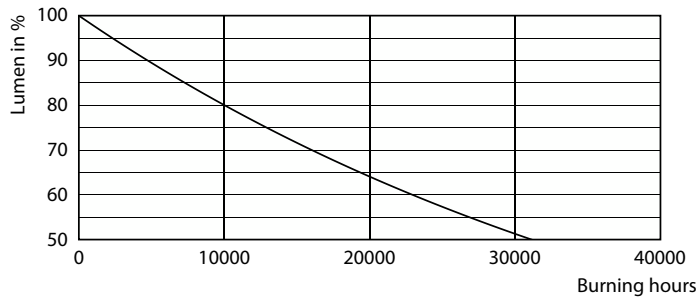

Levensduur

Lumen Maintenance Diagram - CoreProLEDspot ND 8-100W R80 E27 827 36D