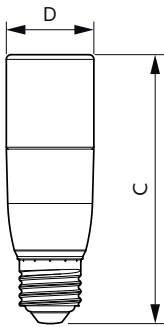

CorePro LED Specialties

Lampvorm	Staaaf
Nettogewicht (per stuk)	0,042 kg
Keurmerken en classificaties	
Energie-efficiëntieklasse	F
Energieverbruik kWh/1.000 uur	10 kWh
EPREL-registratienummer	415169
CE-markering	Ja
Conform EU RoHS-richtlijn	Ja
EyeComfort	Ja
Flikkerwaarde (PstLM)	1
Stroboscoopeffectwaarde (SVM)	0,4
Bereik omgevingstemperatuur	-20 °C t/m 45 °C

Toepassingsomstandigheden

kan dit worden gebruikt in gesloten armaturen No

Maatschets