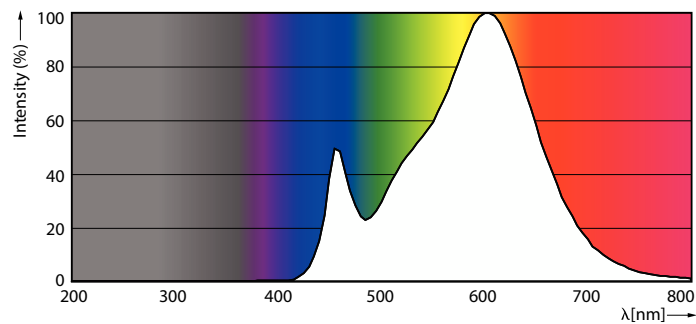

Fotometrische gegevens

Spectral Power Distribution Colour - CorePro LED Stick ND 9.5-68W T38 E27 830

Productgegevens

Productnaam voor bestelling	CorePro LED Stick ND 9.5-68W T38 E27 830
Volledige productnaam	CorePro LED Stick ND 9.5-68W T38 E27 830
Full EOC	871869681451200
Bestelcode	8718696814512
Materiaalnr. (12NC)	929001901402
Lokale code	81451200
Numerator - Aantal per pak	1
EAN/UPC - product/behuizing	8718696814512
Numerator - Dozen per buitendoos	10
EAN/UPC - Case	8718696814529

Product	D	C
CorePro LED Stick ND 9.5-68W T38 E27 830	37,2 mm	114,3 mm