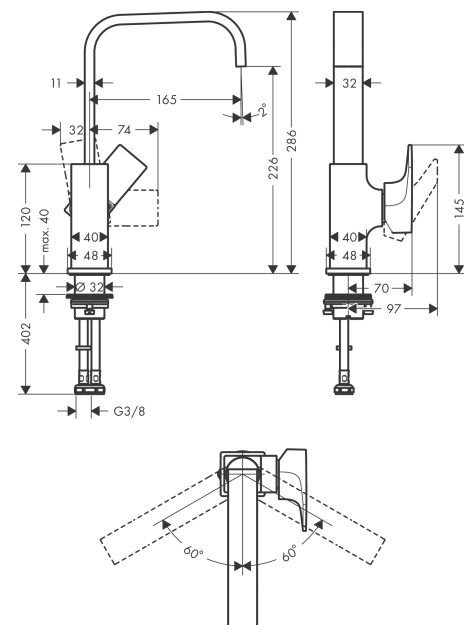

Maattekening