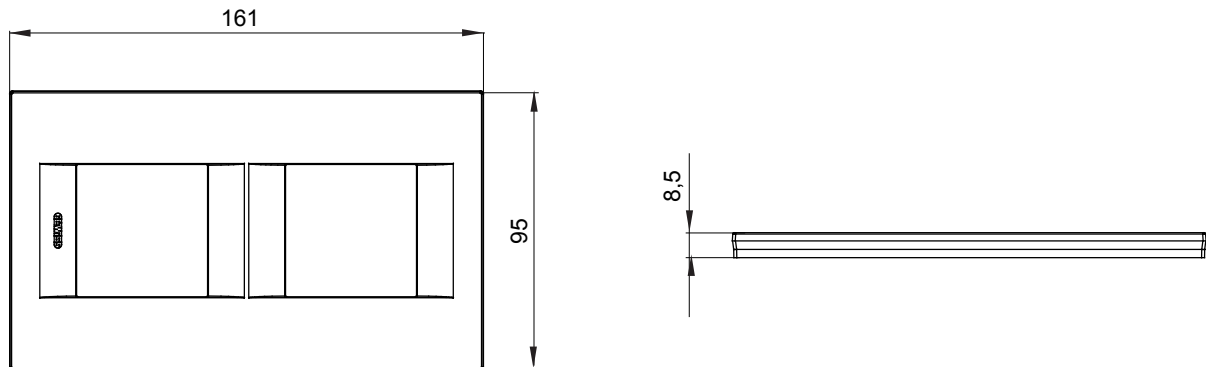

Serie van ChoruSmart huishoudelijke platen, gemaakt in een brede verscheidenheid aan vormen, kleuren, materialen en afwerkingen. Ze omvat vijf verschillende vormen (ONE, GEO, EGO, LUX, ICE en ICE Touch) voor rechthoekige dozen met een capaciteit tot 12 modules en drie verschillende vormen (ONE International, GEO International en LUX International) geschikt voor ronde/vierkante dozen, zowel enkelvoudig als gecombineerd in horizontale en verticale configuraties, met een capaciteit van 2 tot 2+2+2+2 modules. Alle platen van de ChoruSmart huishoudelijke serie gebruiken dezelfde steunen, zonder de behoefte aan aanvullende adapters. De serie omvat ook blanco platen, waterdichte IP55-platen en contourplaten.

Familie	GEO International	Omschrijving	2+2 modules
Type	Verticaal	Kleur	Satijn zwart
Materiaal	Technopolymeer	Afwerking	Dekkende afwerking
Voor ondersteuning codes	GW16821, GW16822, GW16823	Gloeidraadtest	650 °C
Thermodruk met kogel	70 °C	Standaard	EN 60669-1
Electrocod	0111		

### DIMENSIONAL