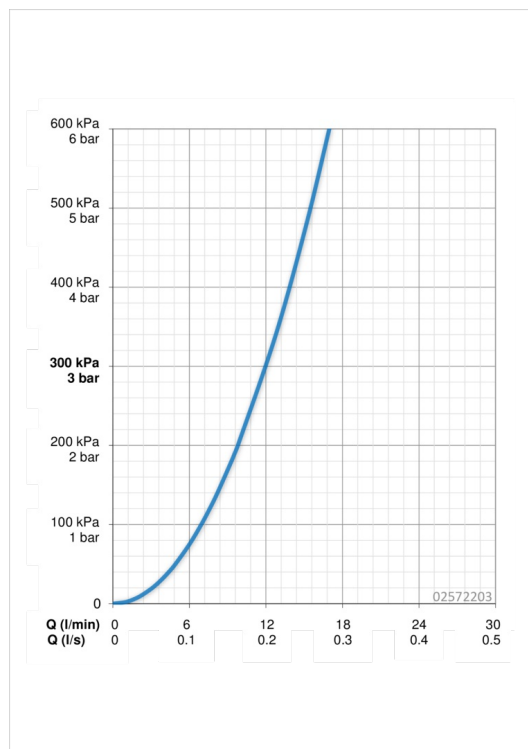

HANSAMEDIPRO

WASTAFEL EN KEUKEN KRAAN

02572203

EAN: 4015474267275

- Gezondheid en verzorging
- Eengreeps
- Chroom
- Draibare uitloop, Vast te zetten in de middenstand
- Kristalheldere laminaire straal
- brass
- Hendel met warm-koud-aanduiding, Eengreeps bediend
- Temperatuurbegrenzer, Temperatuurbegrenzer (achteraf instelbaar)
- $\varnothing$ 48 mm keramisch binnenwerk voor debiet en temperatuur instelling
- S-koppelingen met rozetten, Rozet(ten), Geïntegreerd afsluitventiel, Schuifrozet met afsluitbare S-koppelingen
- Kraanhuis gemaakt van DZR messing, Oppervlakken in contact met drinkwater bevatten minder dan 0,3% lood, Oppervlakte met watercontact zonder nikkelcoating

Technische gegevens

Doorstromingseigenschappen

Doorstroomhoeveelheid bij 3 bar **12.0 l/min**

Technische eigenschappen

DN-maat **DN15**
Warmwatertoevoer **max. +90°C**
Werkdruk **0.5-10 bar**
Inbouwbreedte **cc150 ± 10 mm**

Voorschriften

EN-norm **EN 817**

Typegoedkeuringen

DVGW **NW-6506CR0028**