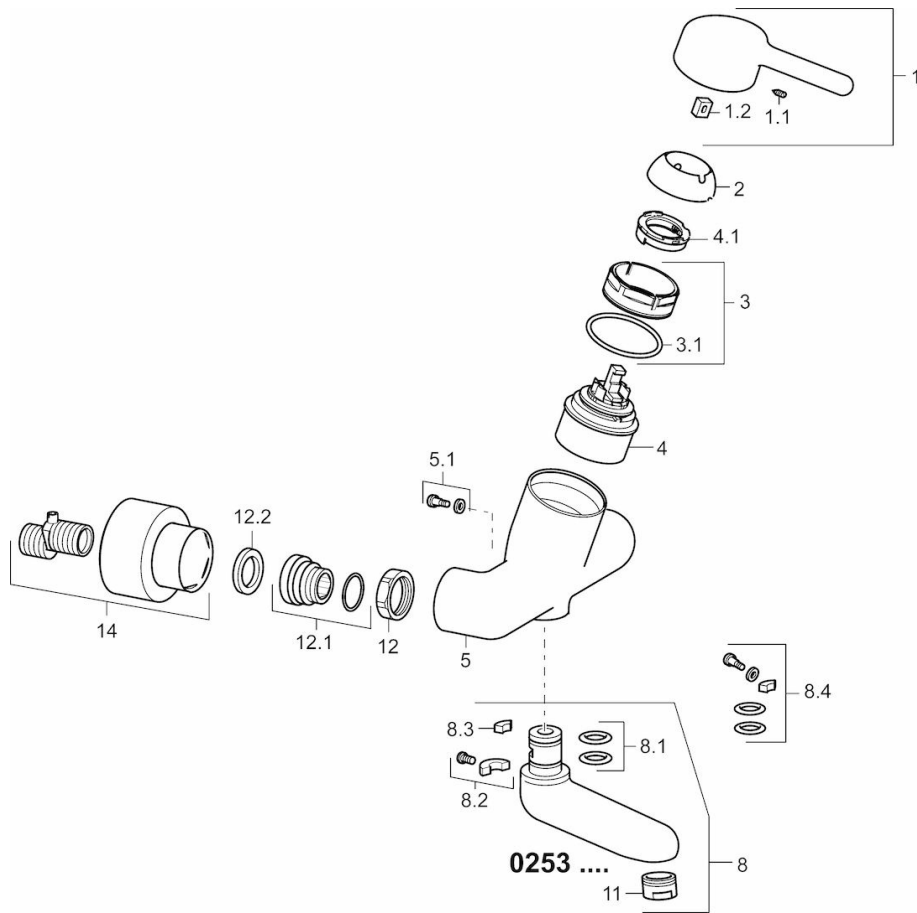

### Technische eigenschappen

DN-maat **DN15**  
 Warmwatertoevoer **max. +90°C**  
 Werkdruk **0.5-10 bar**  
 Inbouwbreedte **cc150 ± 10 mm**

### Voorschriften

EN-norm **EN 817**

### SP02532203

	Naam	Code
1	Hendel, L=93 mm	59914072
1.1	Schroef, M5x8, SW2,5	59904755
1.2	Joint klassiek uitloop	59904778
11	Mousseur, M24x1 A (2013-) Laminar PL-HC-STD	59914054
12	Aansluiting moer, G3/4, AF 30	59902230
12.1	Toetreding	59913400
12.2	Borgring, 23.9x15.2x2	59902689
14	Opbouwdeel	02720200
2	Kap	59914069
3	Schroefring, M50x1, SW45	59914070
3.1	O-ring, d 46 X d 2	59912470
4	Binnenwerk , 4.8 Classic	59911437
4.1	Adjustment ring	59904759
5.1	Bevestigingsschroeven, M6x12, AF2.5	59904804
8	Uitloop, L=161	02692000
8	Uitloop, L=226	02702000
8	Uitloop, L=86	02682000
8.1	O-ring, d 15 x d 2.5	59910423
8.2	Schroef, M6x10, 2,5	59911435
8.2	Temperatuurbegrenzer	59910421
8.3	Temperatuurbegrenzer	59910422
8.4	Onderhoud set	59912230
N.I.	Emptying valve	59912483
N.I.	Sleutel, SW45/SW50	59905190