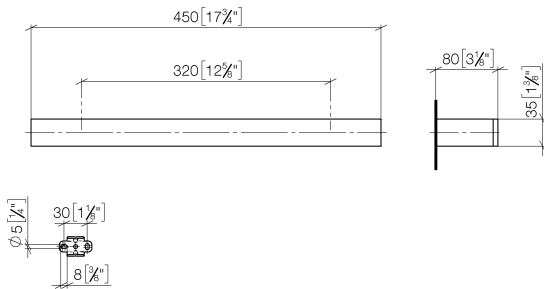

## MEM Badetuchhalter - Dark Brass gebürstet

---

MEM

83 070 780

83 070 780

mm [inches]

83 070 780