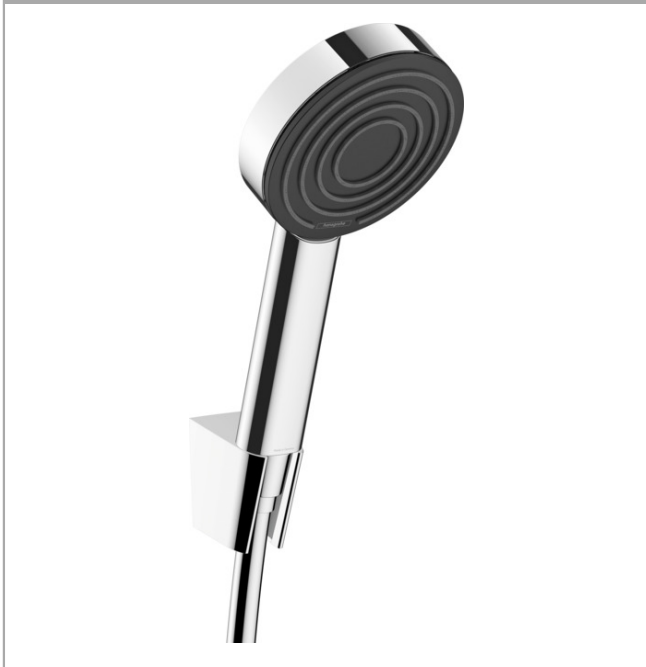

Pulsify S
set 105 1jet met doucheslang 125 cm
Finish: **chrom**   Artikelnummer: **24301000**

Beschrijving

- bestaat uit: handdouche, douchehouder, doucheslang
- diameter handdouche 105 mm
- PowderRain
- draaikoppeling voorkomt dat de slang in de knoop raakt
- geïntegreerde houder
- wandhouders gemaakt van kunststof
- uitspoelbaar zeef inzetstuk

Artikeldetails

Vrijblijvende advies verkoopprijs excl. BTW	55,45 €
Vrijblijvende advies verkoopprijs incl. BTW	67,09 €

Technologie

Designprijzen

reddot winner 2021

Productfoto