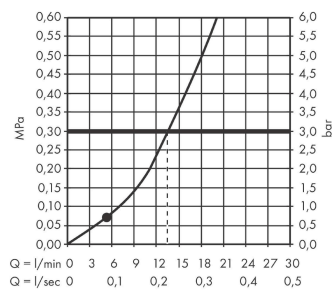

Doorstroombiagram