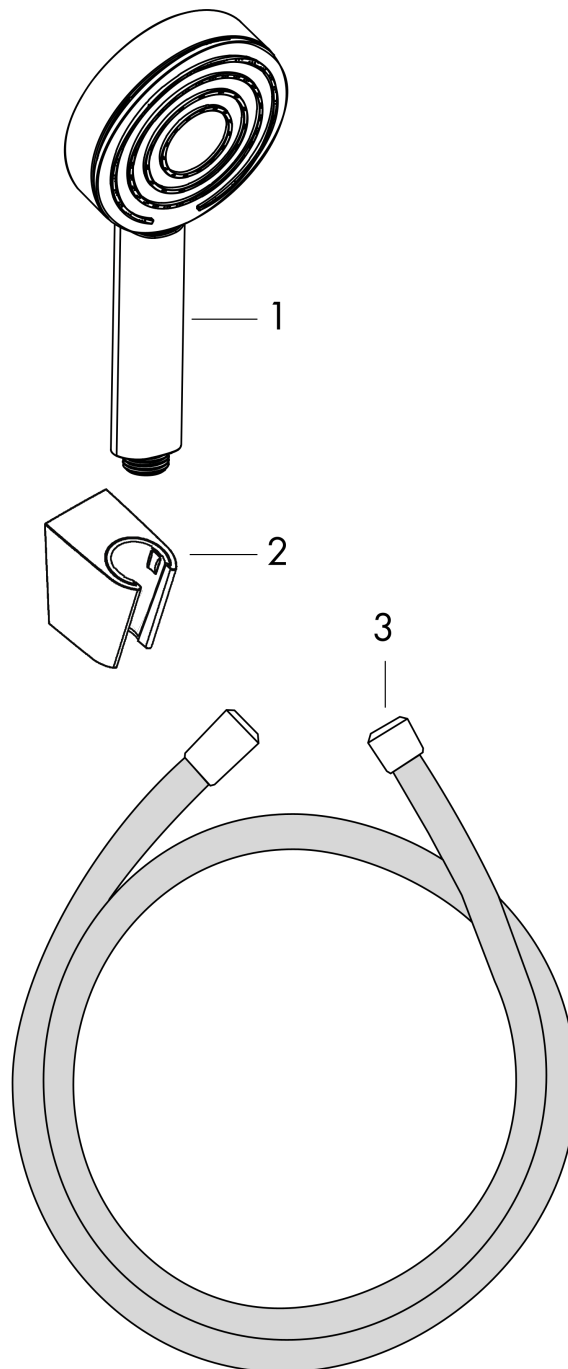

Pulsify S
set 105 1jet met doucheslang 125 cm
Finish: **chrom**   Artikelnummer: **24301000**

Explosietekening

Bouwjaar: >06/21

Pulsify S
set 105 1jet met doucheslang 125 cm
Finish: **chrom**   Artikelnummer: **24301000**

Reserveonderdelenlijst

Bouwjaar: >06/21

Regel	Beschrijving	Artikelnummer	Prijs incl. BTW	VE
1	Handdouche	24120000	-	1
2	douchehouder	28331000	-	1
3	doucheslang Isiflex'B 1,25 m	28272000	-	1