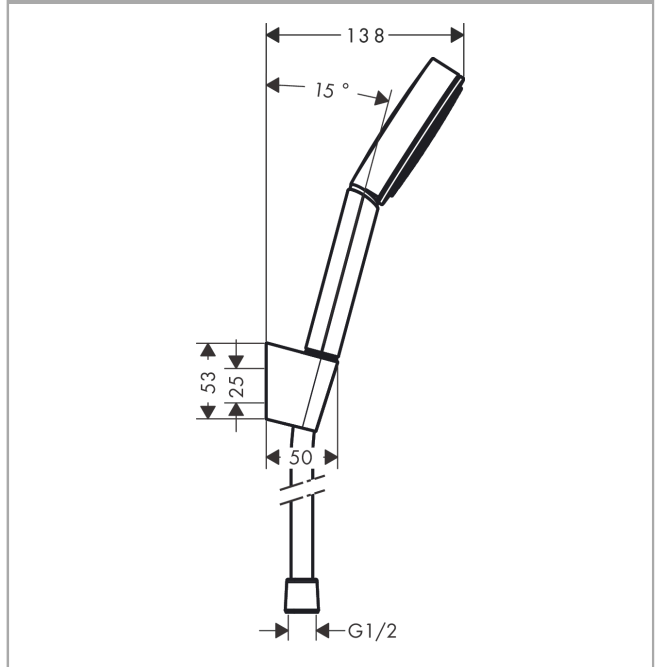

## Beschrijving

- bestaat uit: handdouche, douchehouder, doucheslang
- diameter handdouche 105 mm
- PowderRain
- draaikoppeling voorkomt dat de slang in de knoop raakt
- geïntegreerde houder
- wandhouders gemaakt van kunststof
- uitspoelbaar zeef inzetstuk

## Maattekening