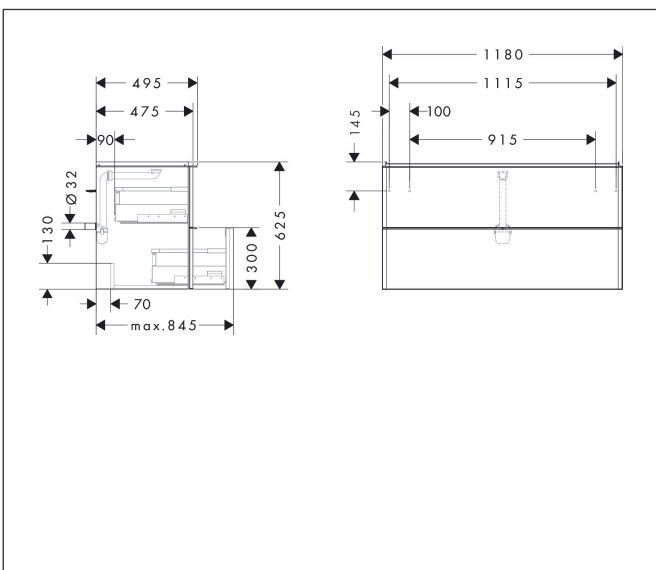

Merk	hansgrohe
Artikelnaam	Xelu Q badmeubel Dark Walnut 1180/475 met 2 lades voor wastafel, oppervlak greep:
Art.nr.	54038000
Oppervlakte	Oppervlak meubel: Dark Walnut, Oppervlak greep: chroom
Netto prijs	1.132,92 EUR

Product foto

Kenmerken

- bestaat uit: badkamermeubel, Basic Box-set, ruimtebesparende sifon
- materiaal behuizing: vezelplaat van gemiddelde dichtheid (MDF)
- oppervlaktemateriaal behuizing: thermofolie
- materiaal voorzijde: vezelplaat van gemiddelde dichtheid (MDF)
- oppervlaktemateriaal voorzijde: thermofolie
- MoistureProof: duurzaam materiaal dat lang mooi blijft
- met greepstang
- type opening: volledig uittrekbaar
- materiaal grepen: aluminium
- oppervlaktemateriaal grepen: verchroomd glanzend
- 2 lade
- zonder uitsparing voor sifon
- SoftClose, voor vloeiend en zacht sluiten
- individuele en flexibele opbergruimte dankzij het verdelen van de binnenkant
- 2 basisbox-sets inbegrepen
- schaduwvoegprofiel voorbereid voor montage handdoekrek en planchet
- 1 ruimtebesparende sifon met waterafdichting 50 mm
- wandmontage
- montagevoorwaarde: voormonteerd
- met bevestigingsmateriaal

Maat tekeningen

Technologie

Certificaat

Merk	hansgrohe
Artikelnaam	Xelu Q badmeubel Dark Walnut 1180/475 met 2 lades voor wastafel, oppervlak greep:
Art.nr.	54038000
Oppervlakte	Oppervlak meubel: Dark Walnut, Oppervlak greep: chroom
Netto prijs	1.132,92 EUR

Explosietekening voor bouwjaar: >06/23

Merk hansgrohe
 Artikelnaam **Xelu Q** badmeubel Dark Walnut 1180/475 met 2 lades voor wastafel, oppervlak greep:
 Art.nr. 54038000
 Oppervlakte Oppervlak meubel: Dark Walnut, Oppervlak greep: chroom
 Netto prijs 1.132,92 EUR