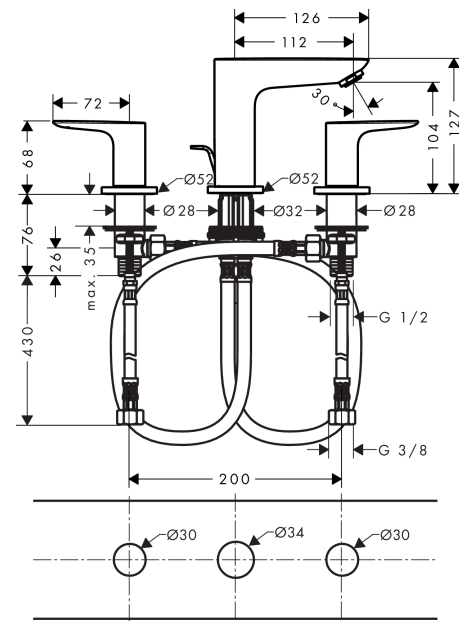

#### Beschrijving

- ComfortZone: 150
- voorsprong uitloop 112 mm
- uitloophoogte: 104 mm
- greepvariant: rechte greep
- vaste uitloop
- maximale doorstroomhoeveelheid bij 3 bar: 5 l/min
- keramische kranen warm/koud 90°
- pop-up afvoergarnituur G 1¼
- materiaal afvoergarnituur: metaal
- EU taxonomie: max 6l/min - draagt substantieel bij aan duurzaamheid

#### Maattekening