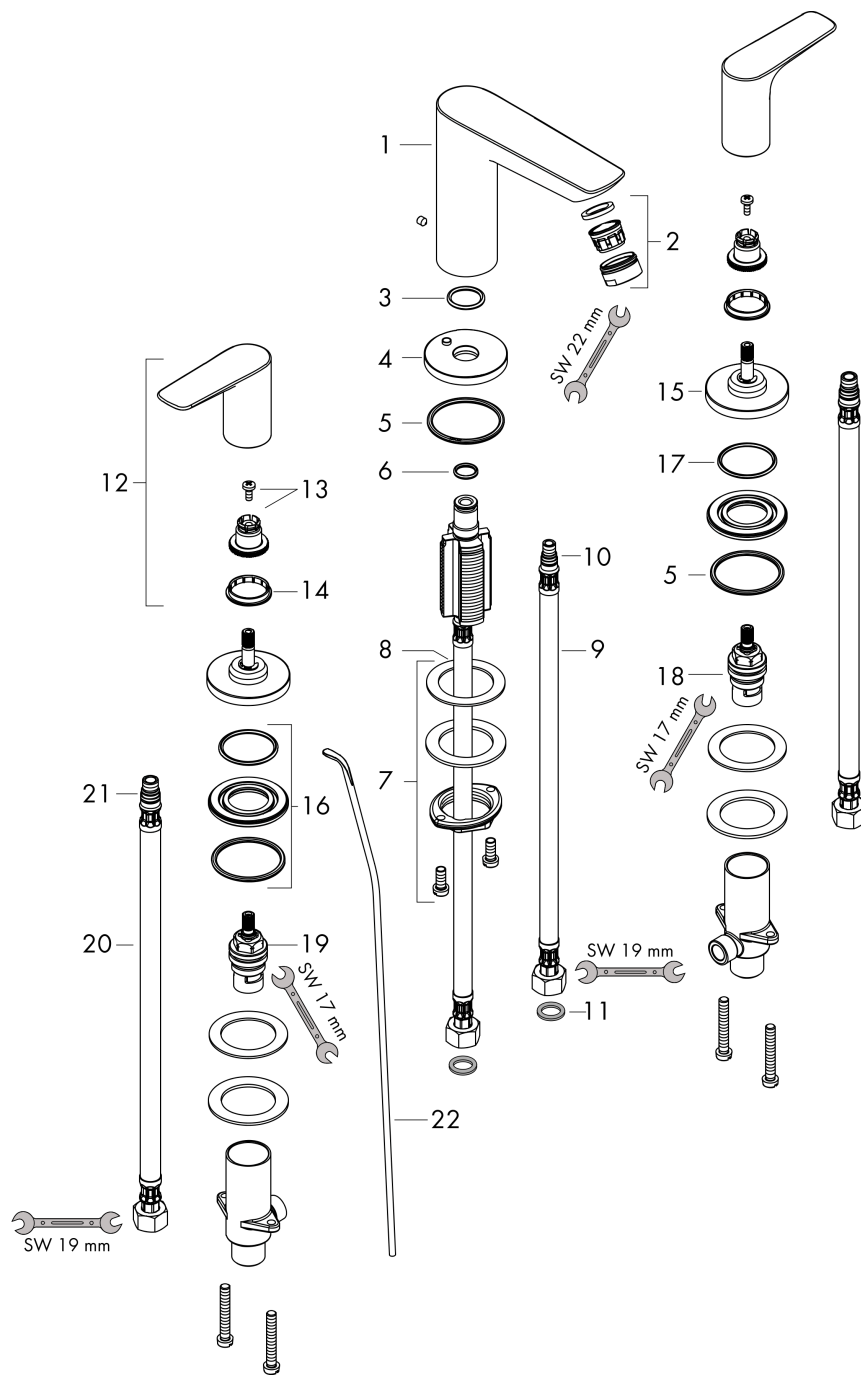

#### Maattekening

#### Doorstroomdiagram

- ① With flow limiter
- ② Zonder doorstroomgrenzer

Talis E

3-gats wastafelkraan met trekwaste

Oppervlak: **Brushed Black Chrome**

Artikelnummer: **71733340**

Explosietekening

Bouwjaar: >11/19

**Talis E****3-gats wastafelkraan met trekwa**Oppervlak: **Brushed Black Chrome**Artikelnummer: **71733340****Reserveonderdelenlijst**

Bouwjaar: &gt;11/19

<b>Regel</b>	<b>Beschrijving</b>	<b>Artikelnummer</b>	<b>Prijs incl. BTW</b>	<b>VE</b>
1	uitloop compl.	92785340	202,43 €	1
2	perlator M24x1 (5 l/min)	13185340	29,65 €	1
3	O-ring 18x2,5	98139000	3,51 €	1
4	rozet Ø 53 mm	95272340	92,57 €	1
5	O-ring 40x3	92634000	3,51 €	1
6	O-ring 11x2	98127000	3,51 €	1
7	schachtbevestigingsset compl. (Ø 32)	13961000	24,20 €	1
8	stelring	97548000	3,51 €	1
9	aansluitslang 450 mm M8x0,75 G3/8	97206000	30,49 €	1
10	O-ring 7x1,5	98422000	3,51 €	1
11	dichtingsset	95581000	5,69 €	1
12	greep	92779340	92,57 €	1
13	greepadapter m. schroef	94184000	5,69 €	1
14	kleurringset, koud / warm	95819000	12,34 €	1
15	rozet Ø 52 mm	97285340	72,24 €	1
16	moer	92854000	19,72 €	1
17	O-Ring 32x2,5	96364000	24,20 €	1
18	bovendeel links sluitend	94008000	38,84 €	1
19	bovendeel rechts sluitend	94009000	38,84 €	1
20	aansluitslang 450 mm M10x1 G3/8	96507000	38,84 €	1
21	O-ring 8x1,75	97827000	3,51 €	1
22	trekstang	96657340	18,51 €	1
a	afvoergarnituur	94139340	162,87 €	1
b	schachtverlenging	13898000	76,23 €	1